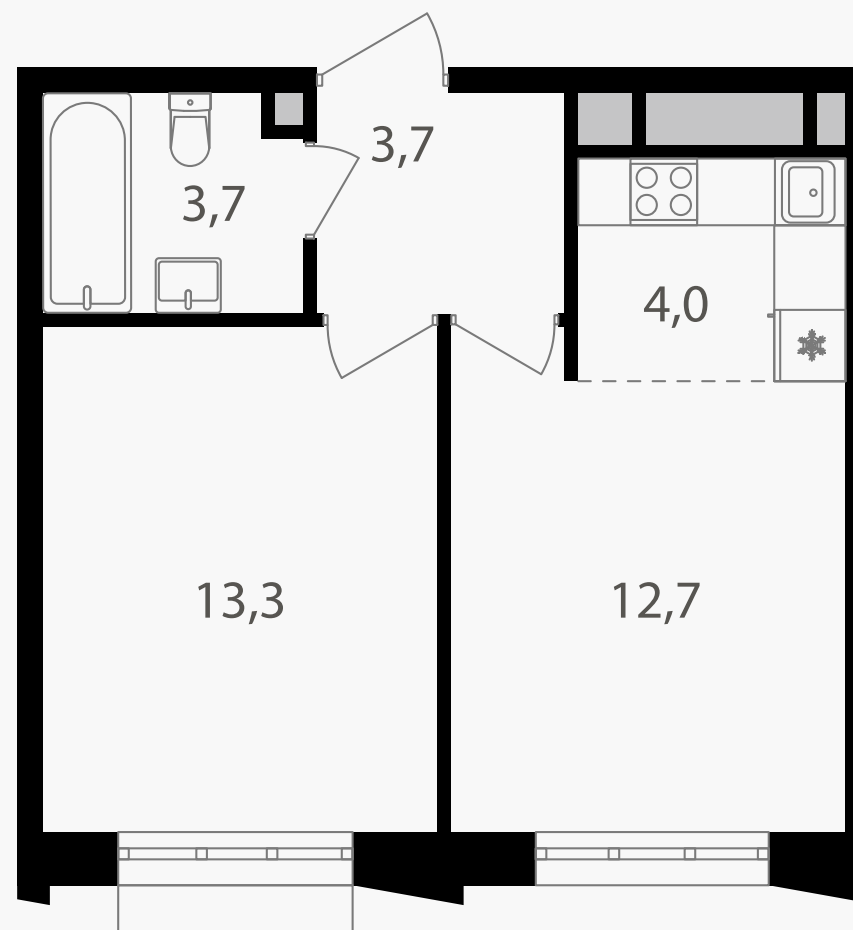

PG-ДЕВЕЛОПМЕНТ

2-комнатная евроквартира, 37.4 м²

ЖИЛОЙ КОМПЛЕКС
Михалковский

Корпус	Секция	Этаж
5	2	14 / 15
Комнат	Площадь	Отделка
2	37.4 м ²	Нет

17 114 240 руб

Артикул 5-14-248

PG-ДЕВЕЛОПМЕНТ

2-комнатная евроквартира, 37.4 м²

ЖИЛОЙ КОМПЛЕКС
Михалковский

Корпус 5 Секция 2 Этаж 14 / 15

Комнат 2 Площадь 37.4 м² Отделка Нет

17 114 240 руб

Артикул 5-14-248