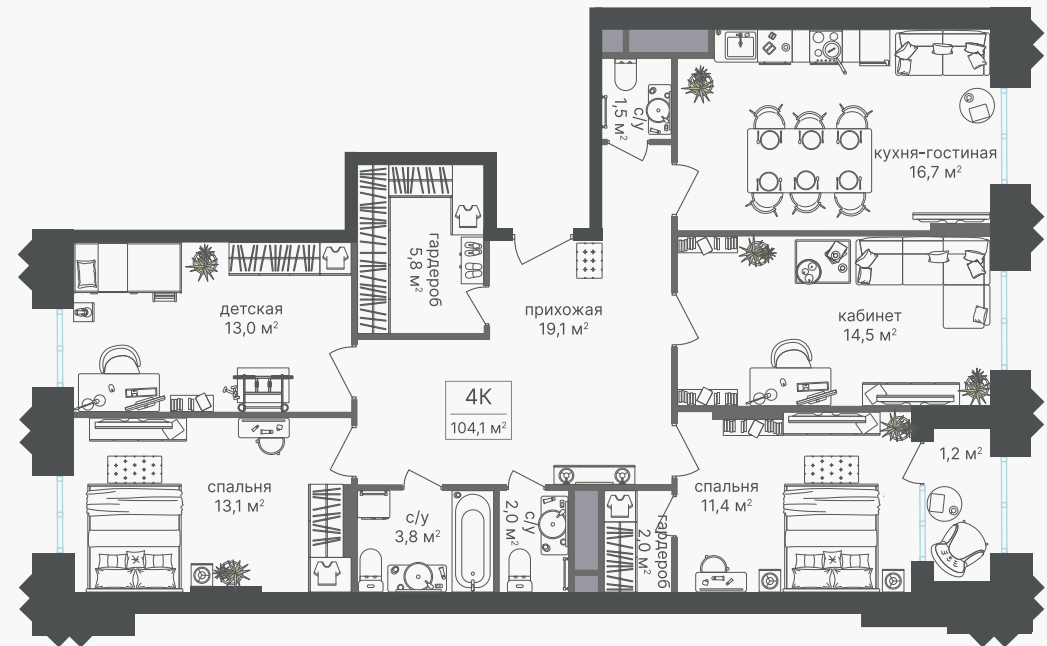

PG-ДЕВЕЛОПМЕНТ

+7 (495) 125-14-45

4-комнатная квартира, 104.1 м²

ЖИЛОЙ КОМПЛЕКС

Варшавские ворота

Корпус 1 Секция 1 Этаж 2 / 30

Комнат 4 Площадь 104.1 м² Отделка Нет

42 524 850 руб

Артикул 1-2-008

PG-ДЕВЕЛОПМЕНТ

+7 (495) 125-14-45

4-комнатная квартира, 104.1 м²

ЖИЛОЙ КОМПЛЕКС

Варшавские ворота

Корпус 1 Секция 1 Этаж 2 / 30

Комнат 4 Площадь 104.1 м² Отделка Нет