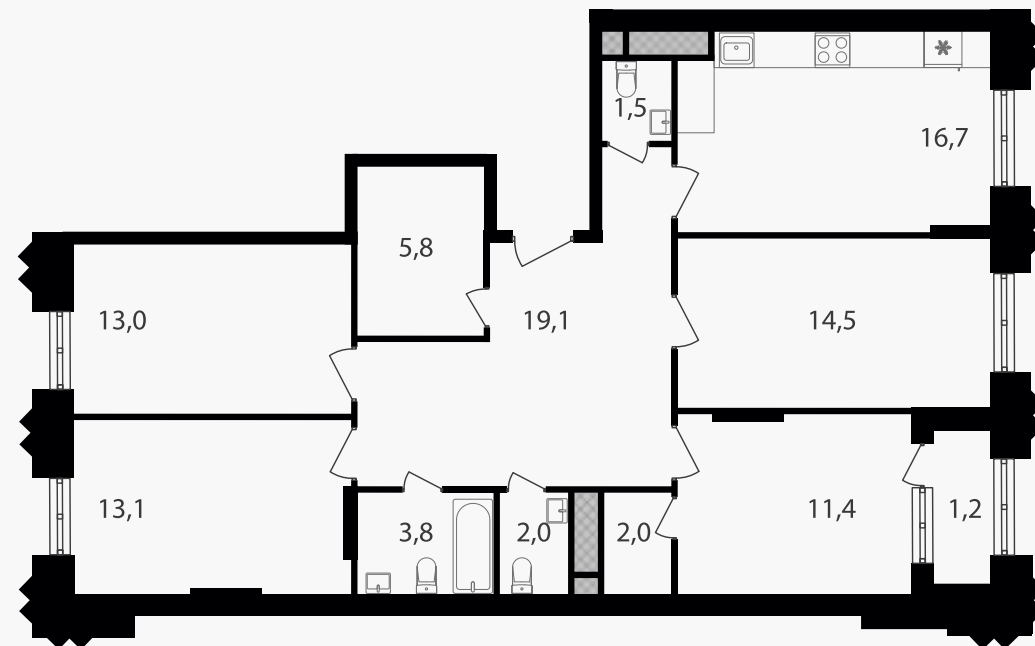

## 4-комнатная квартира, 104.1 м<sup>2</sup>

ЖИЛОЙ КОМПЛЕКС

Варшавские ворота

Корпус 1      Секция 1      Этаж 2 / 30

Комнат 4      Площадь 104.1 м<sup>2</sup>      Отделка Нет

**34 186 440 руб**

Артикул 1-2-008