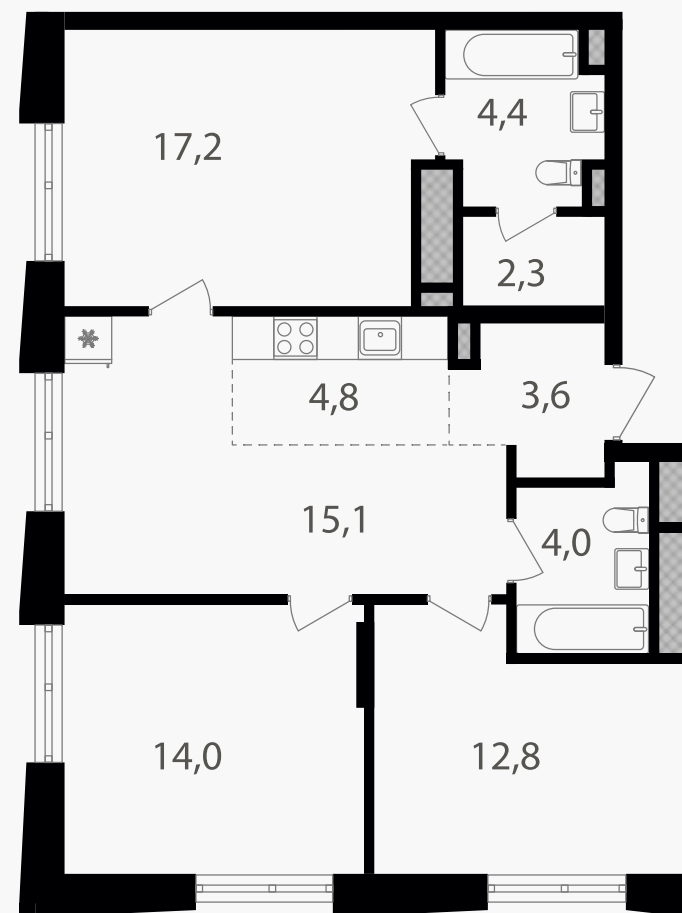

## 4-комнатная евроквартира, 78.2 м<sup>2</sup>

ЖИЛОЙ КОМПЛЕКС

Семеновский парк 2

Корпус 1      Секция 1      Этаж 18 / 26

Комнат 3      Площадь 78.2 м<sup>2</sup>      Отделка Нет

**32 836 180 руб**

Артикул 1-18-205