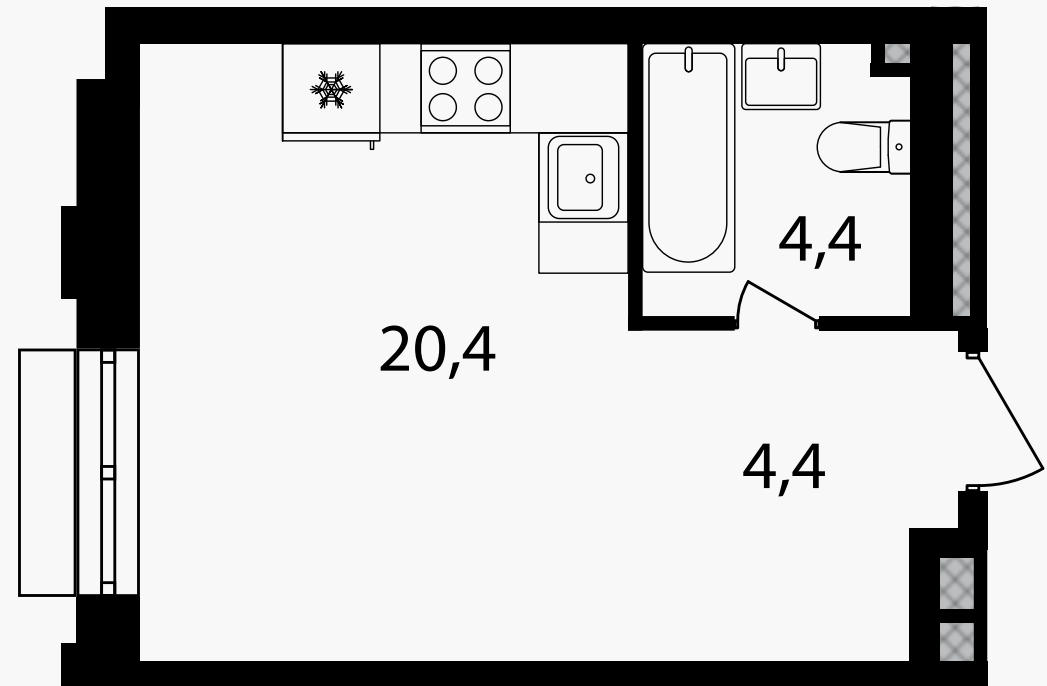

PG-ДЕВЕЛОПМЕНТ

Студия, 29.2 м²

ЖИЛОЙ КОМПЛЕКС
Михалковский

Корпус 3 Секция 3 Этаж 11 / 20

Комнат 1 Площадь 29.2 м² Отделка Нет

14 284 640 руб

Артикул 3-11-258А

PG-ДЕВЕЛОПМЕНТ

Студия, 29.2 м²

ЖИЛОЙ КОМПЛЕКС
Михалковский

Корпус 3 Секция 3 Этаж 11 / 20

Комнат 1 Площадь 29.2 м² Отделка Нет

14 284 640 руб

Артикул 3-11-258А