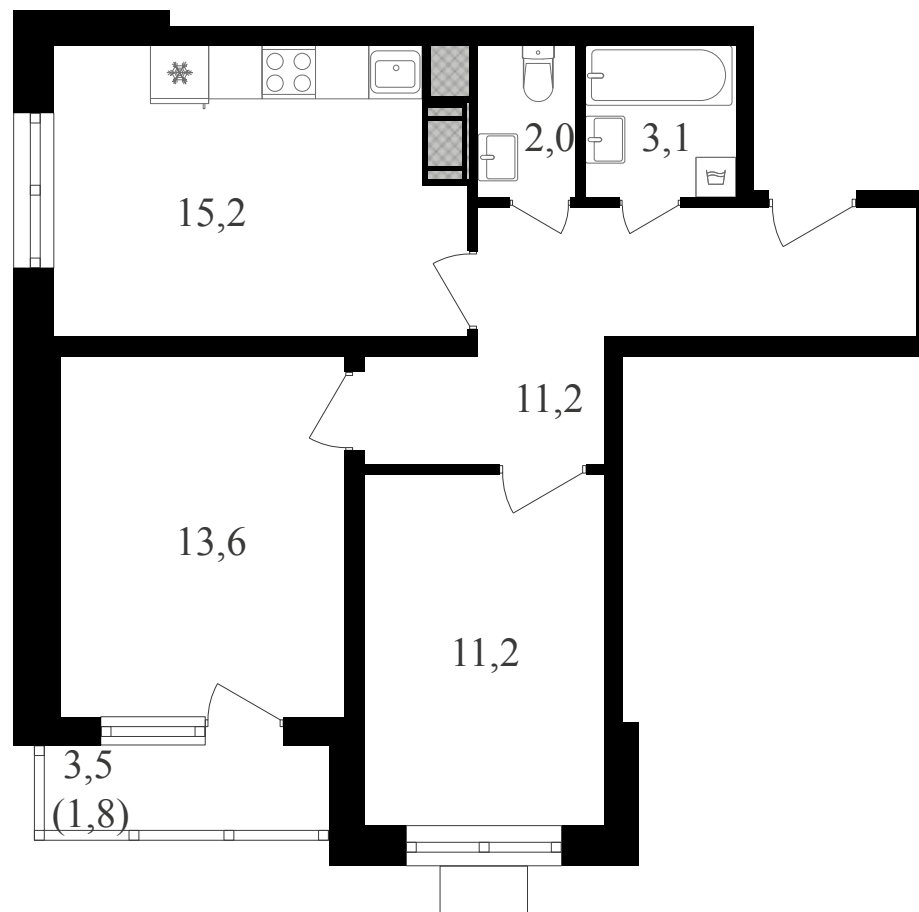

PG-ДЕВЕЛОПМЕНТ

+7 (495) 125-14-45

2К, 58.1 м² с отделкой

ЖИЛОЙ КОМПЛЕКС
Октябрьское поле

Корпус 2 Секция 1 Этаж 16 / 25

Комнат 2 Площадь 58.1 м² Отделка **Есть ✓**

17 255 700 руб

Артикул 2к2-16-128