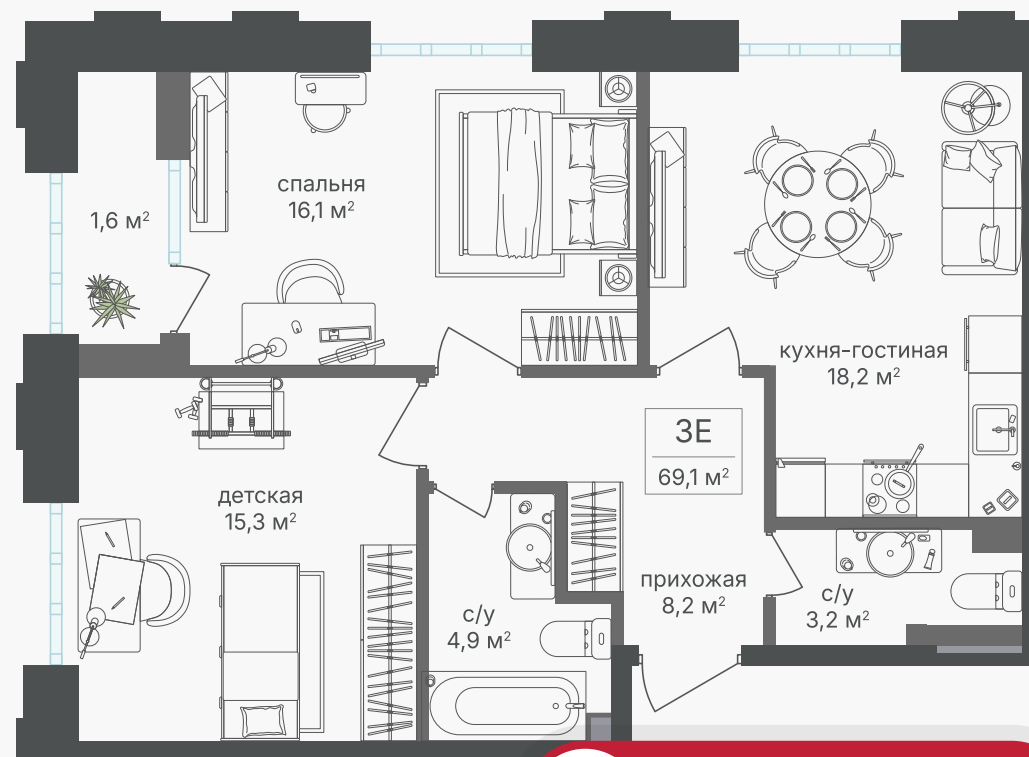

PG-ДЕВЕЛОПМЕНТ

+7 (495) 125-14-45

3-комнатная евроквартира, 67.4 м²

ЖИЛОЙ КОМПЛЕКС
Михалковский

Корпус 3 Секция 1 Этаж 15 / 18

Комнат 2 Площадь 67.4 м² Отделка Нет

34 037 000 руб

Артикул 3-15-070