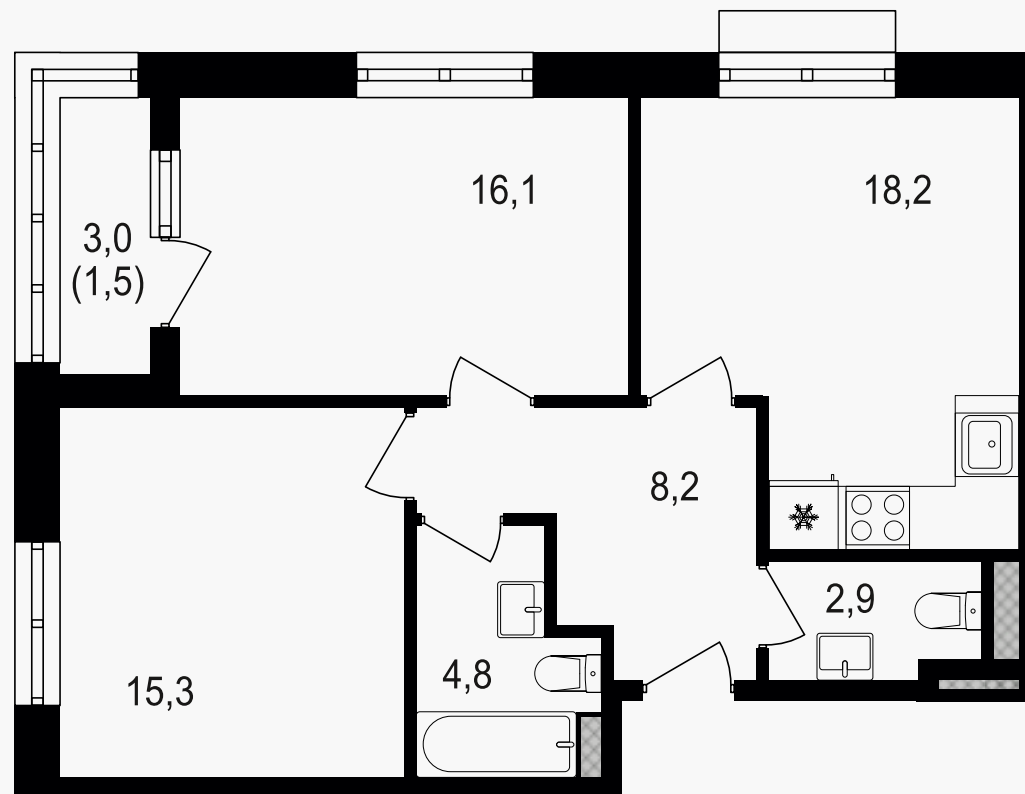

PG-ДЕВЕЛОПМЕНТ

3-комнатная евроквартира, 67.5 м²

ЖИЛОЙ КОМПЛЕКС
Михалковский

Корпус 3 Секция 1 Этаж 15 / 18

Комнат 2 Площадь 67.5 м² Отделка Нет

26 581 500 руб

Артикул 3-15-070

PG-ДЕВЕЛОПМЕНТ

3-комнатная евроквартира, 67.5 м²

ЖИЛОЙ КОМПЛЕКС
Михалковский

Корпус 3 Секция 1 Этаж 15 / 18

Комнат 2 Площадь 67.5 м² Отделка Нет

26 581 500 руб

Артикул 3-15-070