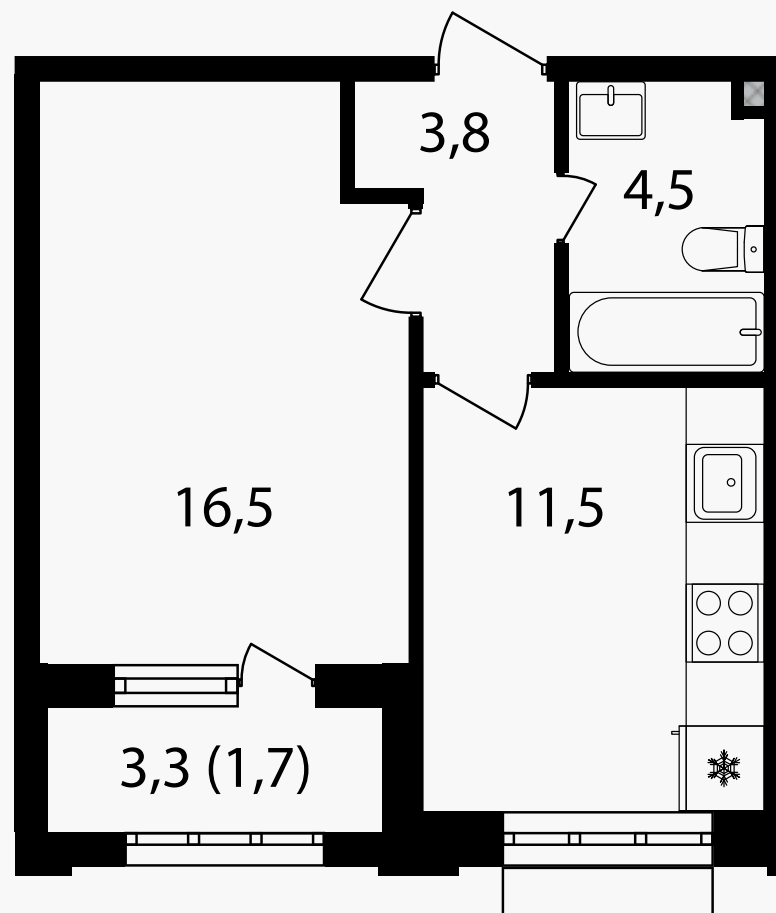

PG-ДЕВЕЛОПМЕНТ

1-комнатная квартира, 38 м²

ЖИЛОЙ КОМПЛЕКС
Михалковский

Корпус 3 Секция 2 Этаж 20 / 20

Комнат 1 Площадь 38 м² Отделка Нет

16 621 200 руб

Артикул 3-20-198

PG-ДЕВЕЛОПМЕНТ

1-комнатная квартира, 38 м²

ЖИЛОЙ КОМПЛЕКС
Михалковский

Корпус 3 Секция 2 Этаж 20 / 20

Комнат 1 Площадь 38 м² Отделка Нет

16 621 200 руб

Артикул 3-20-198