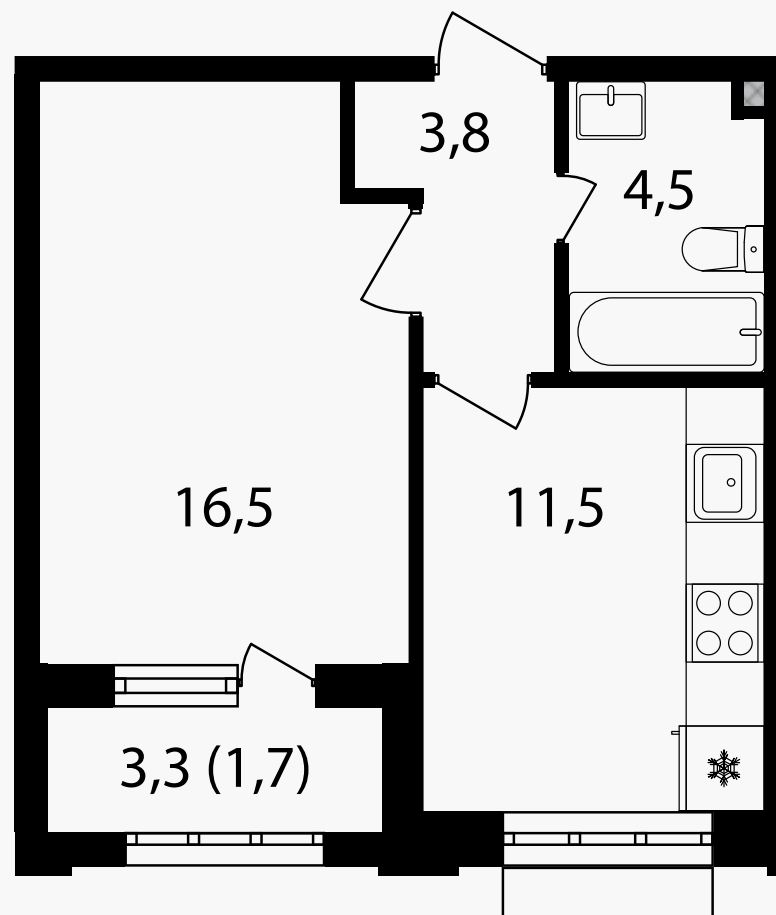

PG-ДЕВЕЛОПМЕНТ

1-комнатная квартира, 38 м²

ЖИЛОЙ КОМПЛЕКС
Михалковский

Корпус	Секция	Этаж
3	2	20 / 20
Комнат	Площадь	Отделка
1	38 м ²	Нет

19 000 000 руб

Артикул 3-20-198

PG-ДЕВЕЛОПМЕНТ

1-комнатная квартира, 38 м²

ЖИЛОЙ КОМПЛЕКС
Михалковский

Корпус 3 Секция 2 Этаж 20 / 20

Комнат 1 Площадь 38 м² Отделка Нет

19 000 000 руб

Артикул 3-20-198