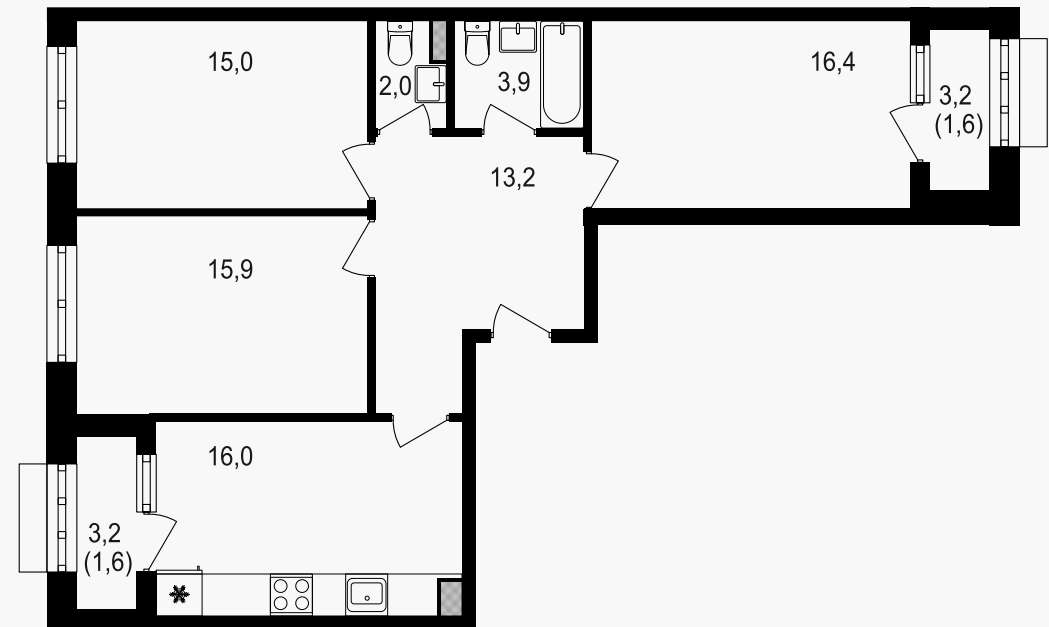

PG-ДЕВЕЛОПМЕНТ

3-комнатная квартира, 85.6 м²

ЖИЛОЙ КОМПЛЕКС
Михалковский

Корпус 3 Секция 5 Этаж 15 / 15

Комнат 3 Площадь 85.6 м² Отделка Нет

29 703 200 руб

Артикул 3-15-454

PG-ДЕВЕЛОПМЕНТ

3-комнатная квартира, 85.6 м²

ЖИЛОЙ КОМПЛЕКС
Михалковский

Корпус Секция Этаж
3 5 15 / 15

Комнат Площадь Отделка
3 85.6 м² Нет

29 703 200 руб

Артикул 3-15-454