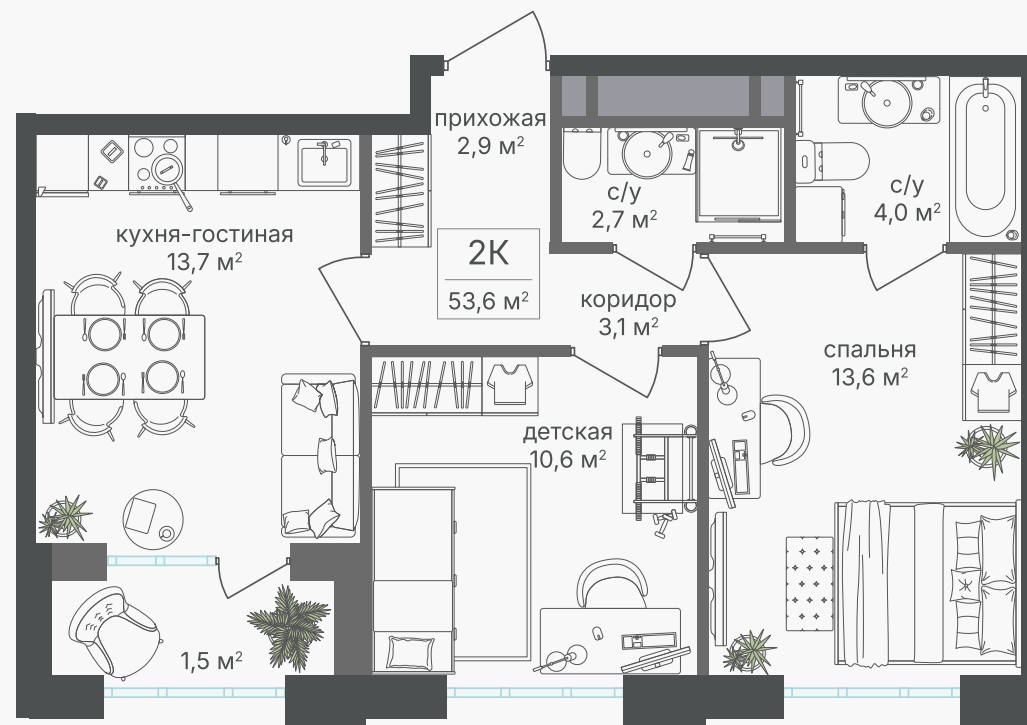

PG-ДЕВЕЛОПМЕНТ

+7 (495) 125-14-45

2-комнатная квартира, 52.3 м²

ЖИЛОЙ КОМПЛЕКС
Михалковский

Корпус	Секция	Этаж
5	1	20 / 20
Комнат	Площадь	Отделка
2	52.3 м ²	Нет

28 660 400 руб

Артикул 5-20-121

PG-ДЕВЕЛОПМЕНТ

+7 (495) 125-14-45

2-комнатная квартира, 52.3 м²

ЖИЛОЙ КОМПЛЕКС
Михалковский

Корпус	Секция	Этаж
5	1	20 / 20
Комнат	Площадь	Отделка
2	52.3 м ²	Нет

28 660 400 руб

Артикул 5-20-121