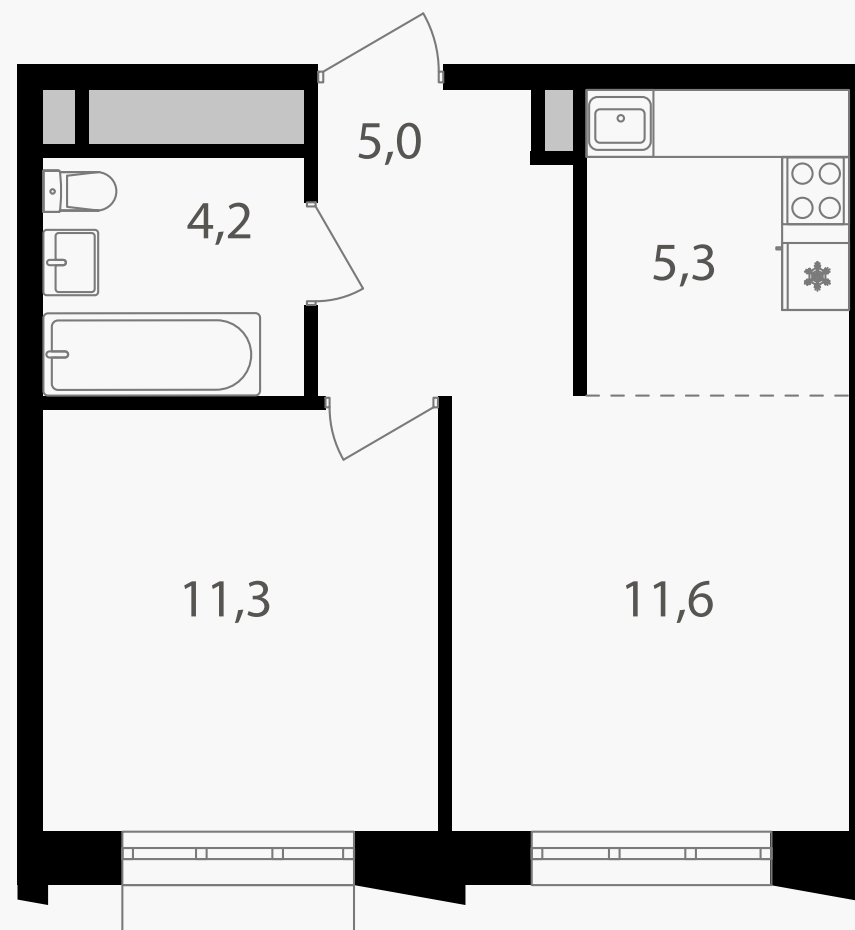

PG-ДЕВЕЛОПМЕНТ

2-комнатная евроквартира, 37.4 м²

ЖИЛОЙ КОМПЛЕКС
Михалковский

Корпус	Секция	Этаж
5	2	14 / 15
Комнат	Площадь	Отделка
2	37.4 м ²	Нет

17 226 440 руб

Артикул 5-14-249

PG-ДЕВЕЛОПМЕНТ

2-комнатная евроквартира, 37.4 м²

ЖИЛОЙ КОМПЛЕКС
Михалковский

Корпус 5 Секция 2 Этаж 14 / 15

Комнат 2 Площадь 37.4 м² Отделка Нет

17 226 440 руб

Артикул 5-14-249