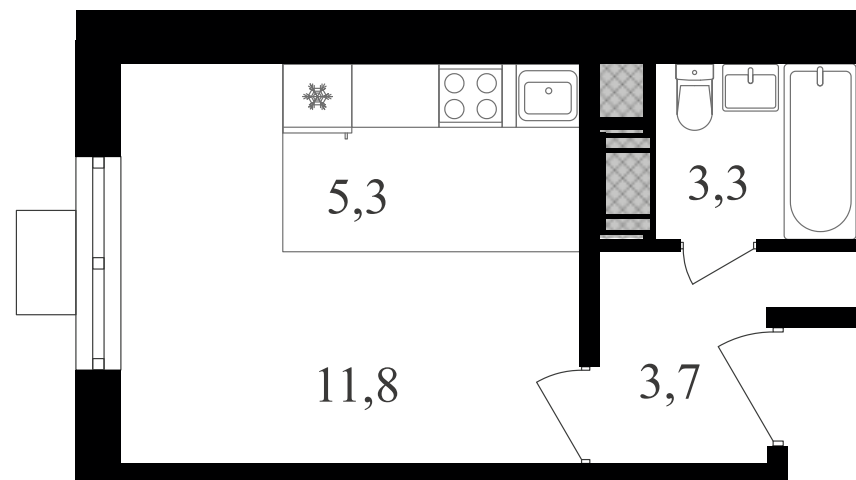

PG-ДЕВЕЛОПМЕНТ

+7 (495) 125-14-45

Студия, 24.1 м² с отделкой

ЖИЛОЙ КОМПЛЕКС
Октябрьское поле

Корпус 1 Секция 3 Этаж 5 / 27

Комнат 1 Площадь 24.1 м² Отделка **Есть ✓**

8 603 700 руб

Артикул 3к1-5-297