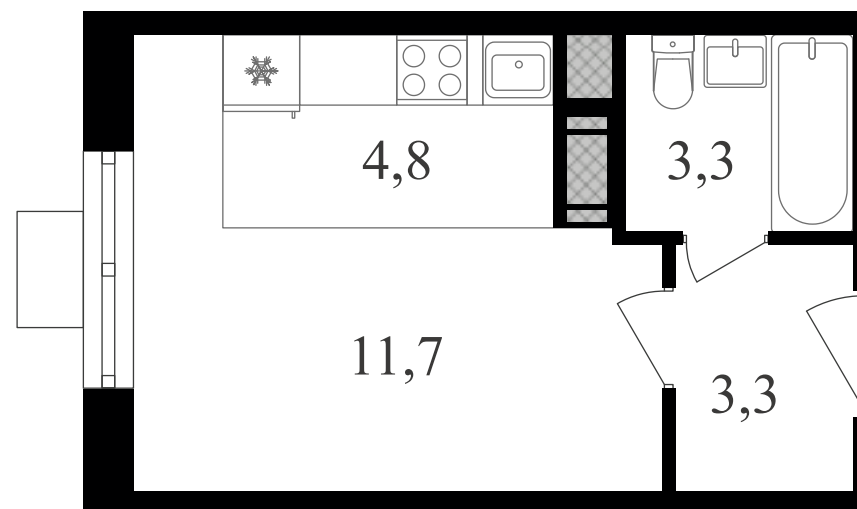

PG-ДЕВЕЛОПМЕНТ

+7 (495) 125-14-45

Студия, 23.1 м² с отделкой

ЖИЛОЙ КОМПЛЕКС
Октябрьское поле

Корпус 1 Секция 3 Этаж 18 / 27

Комнат 1 Площадь 23.1 м² Отделка **Есть ✓**

8 778 000 руб

Артикул 3к1-18-425