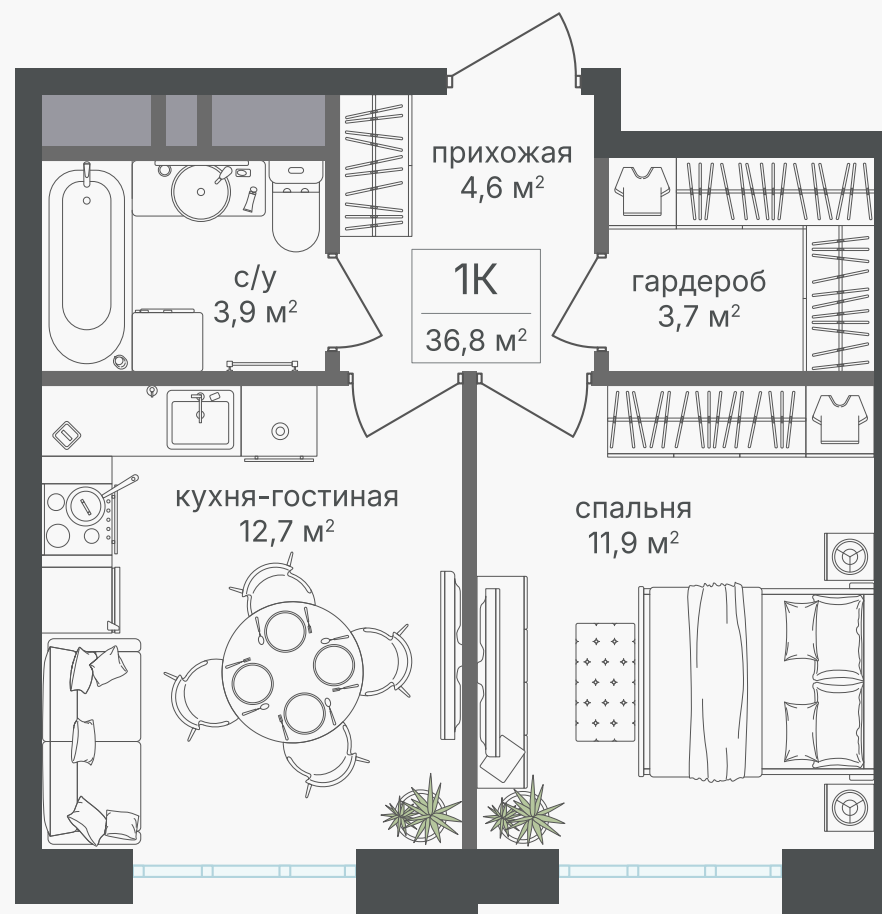

# 1-комнатная квартира, 36.8 м<sup>2</sup>

ЖИЛОЙ КОМПЛЕКС  
Михалковский

Корпус 4      Секция 1      Этаж 7 / 20

Комнат 1      Площадь 36.8 м<sup>2</sup>      Отделка Нет

**20 269 440 руб**

Артикул 4-7-040