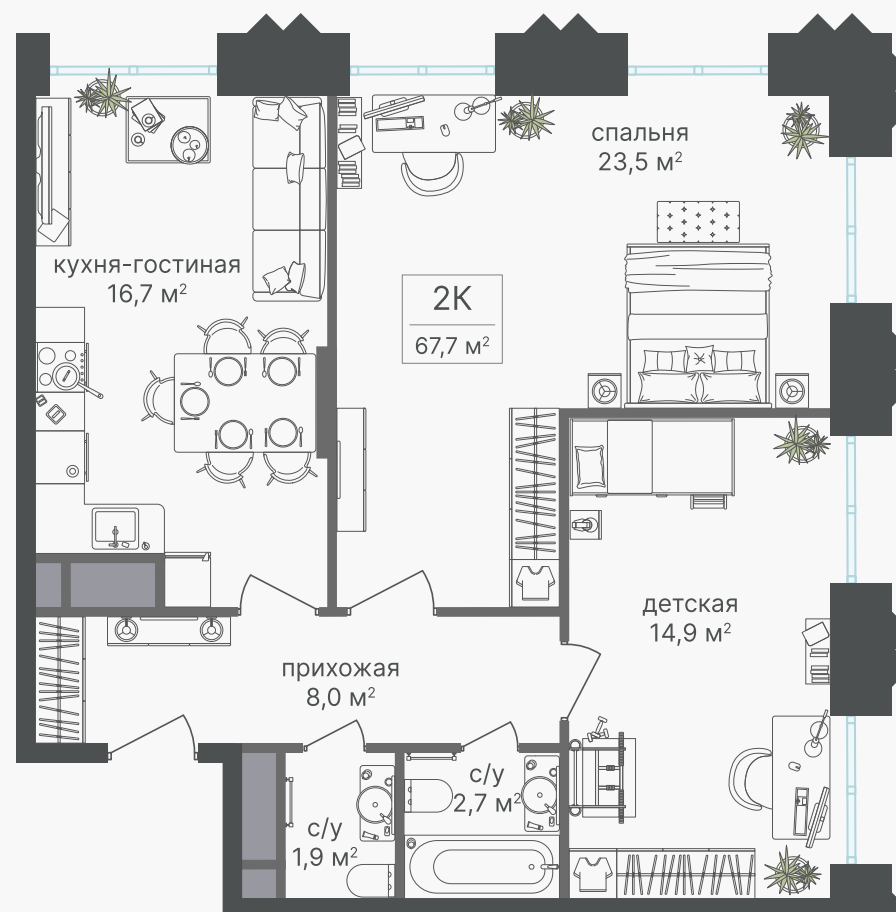

PG-ДЕВЕЛОПМЕНТ

+7 (495) 125-14-45

2-комнатная квартира, 67.7 м²

ЖИЛОЙ КОМПЛЕКС

Варшавские ворота

Корпус 1 Секция 1 Этаж 3 / 30

Комнат 2 Площадь 67.7 м² Отделка Нет

26 572 250 руб

Артикул 1-3-009

PG-ДЕВЕЛОПМЕНТ

+7 (495) 125-14-45

2-комнатная квартира, 67.7 м²

ЖИЛОЙ КОМПЛЕКС

Варшавские ворота

Корпус 1 Секция 1 Этаж 3 / 30

Комнат 2 Площадь 67.7 м² Отделка Нет