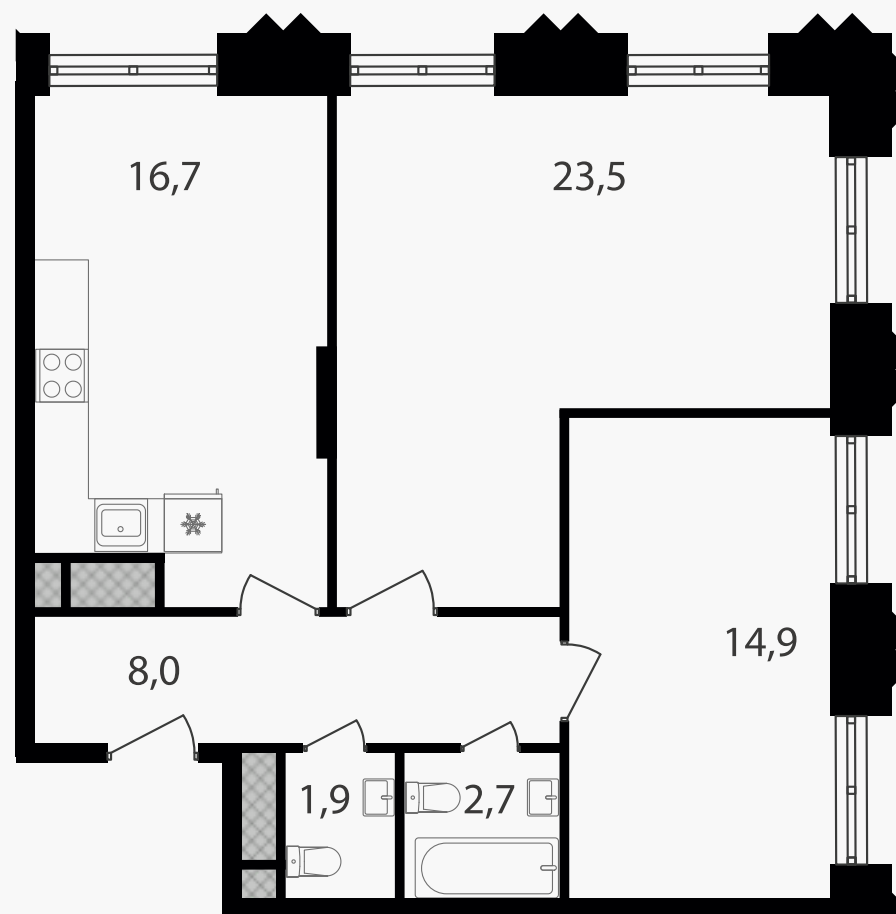

## 2-комнатная квартира, 67.7 м<sup>2</sup>

ЖИЛОЙ КОМПЛЕКС

Варшавские ворота

Корпус	Секция	Этаж
1	1	3 / 30

Комнат	Площадь	Отделка
2	67.7 м <sup>2</sup>	Нет

20 445 400 руб

Артикул 1-3-009

PG-ДЕВЕЛОПМЕНТ

## 2-комнатная квартира, 67.7 м<sup>2</sup>

ЖИЛОЙ КОМПЛЕКС

Варшавские ворота

Корпус 1      Секция 1      Этаж 3 / 30

Комнат 2      Площадь 67.7 м<sup>2</sup>      Отделка Нет

20 445 400 руб

Артикул 1-3-009