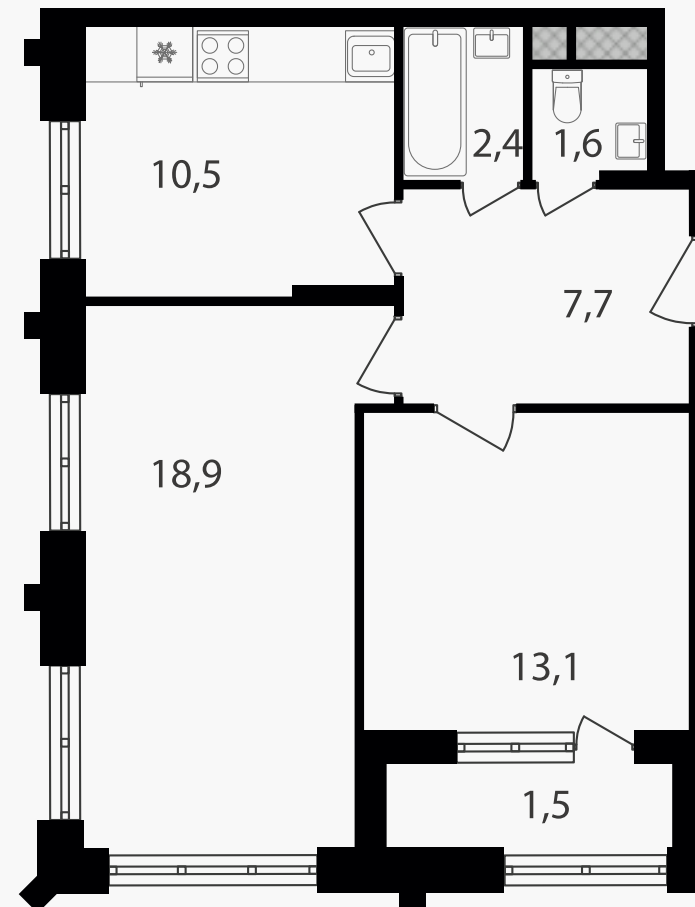

PG-ДЕВЕЛОПМЕНТ

2-комнатная квартира, 55.7 м²

ЖИЛОЙ КОМПЛЕКС

Варшавские ворота

Корпус 1 Секция 3 Этаж 30 / 30

Комнат 2 Площадь 55.7 м² Отделка Нет

18 030 090 руб

Артикул 1-30-393