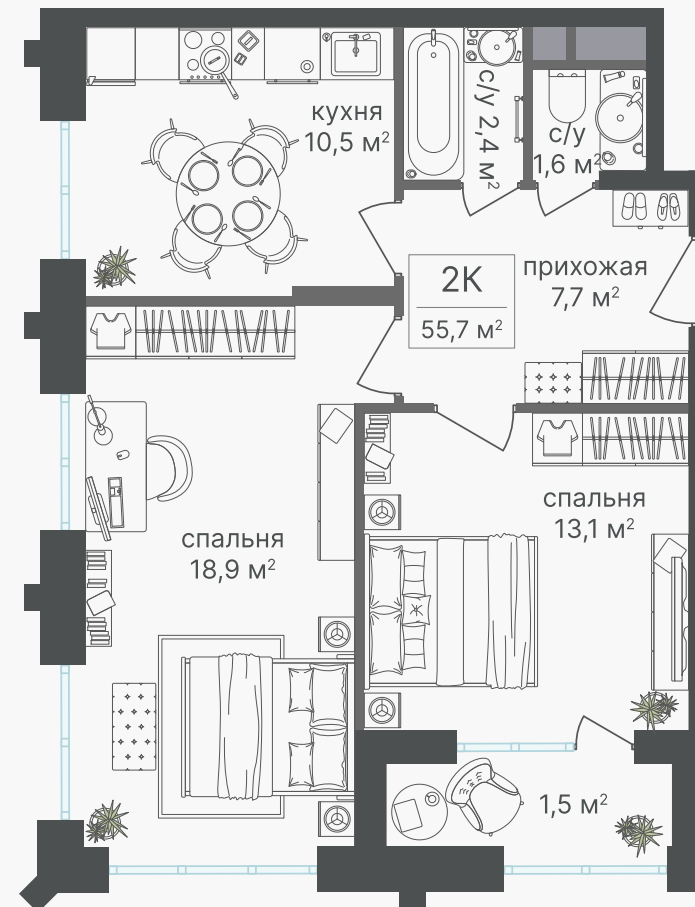

PG-ДЕВЕЛОПМЕНТ

+7 (495) 125-14-45

2-комнатная квартира, 55.7 м²

ЖИЛОЙ КОМПЛЕКС

Варшавские ворота

Корпус 1 Секция 3 Этаж 30 / 30

Комнат 2 Площадь 55.7 м² Отделка Нет

23 299 310 руб

Артикул 1-30-393

PG-ДЕВЕЛОПМЕНТ

+7 (495) 125-14-45

2-комнатная квартира, 55.7 м²

ЖИЛОЙ КОМПЛЕКС
Варшавские ворота

Корпус	Секция	Этаж
1	3	30 / 30
Комнат	Площадь	Отделка
2	55.7 м ²	Нет

23 299 310 руб

Артикул 1-30-393