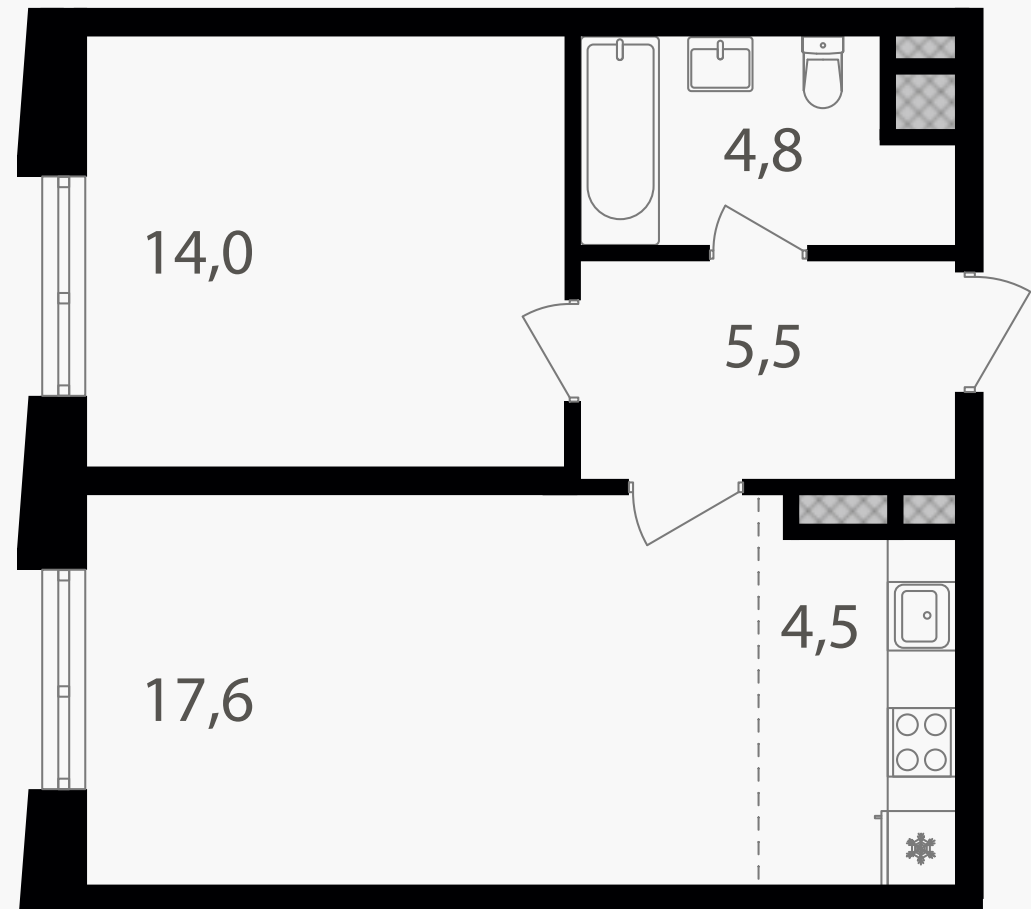

PG-ДЕВЕЛОПМЕНТ

2-комнатная евроквартира, 46.4 м²

ЖИЛОЙ КОМПЛЕКС

Семеновский парк 2

Корпус 1 Секция 2 Этаж 5 / 18

Комнат 1 Площадь 46.4 м² Отделка Нет

18 569 280 руб

Артикул 1-5-334