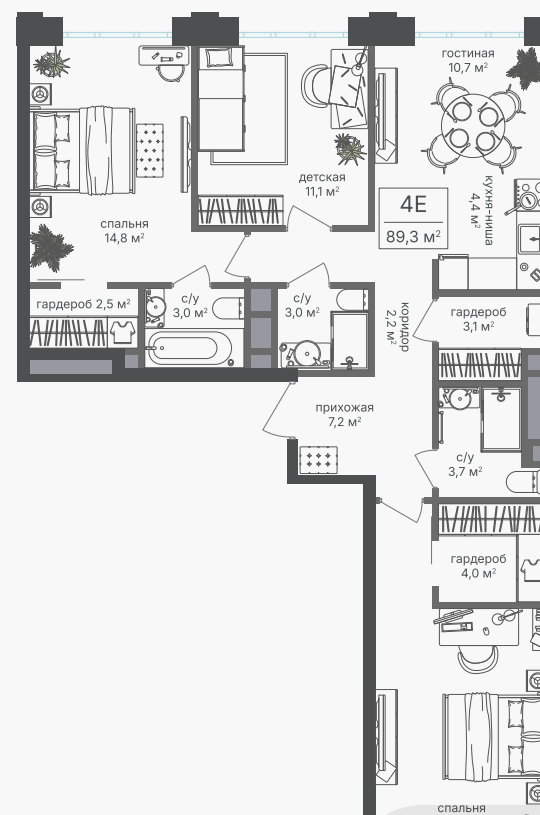

PG-ДЕВЕЛОПМЕНТ

+7 (495) 125-14-45

4-комнатная евроквартира, 89.3 м²

ЖИЛОЙ КОМПЛЕКС
Михалковский

Корпус 2 Секция 5 Этаж 5 / 20

Комнат 4 Площадь 89.3 м² Отделка Нет

40 810 100 руб

Артикул 2-5-348