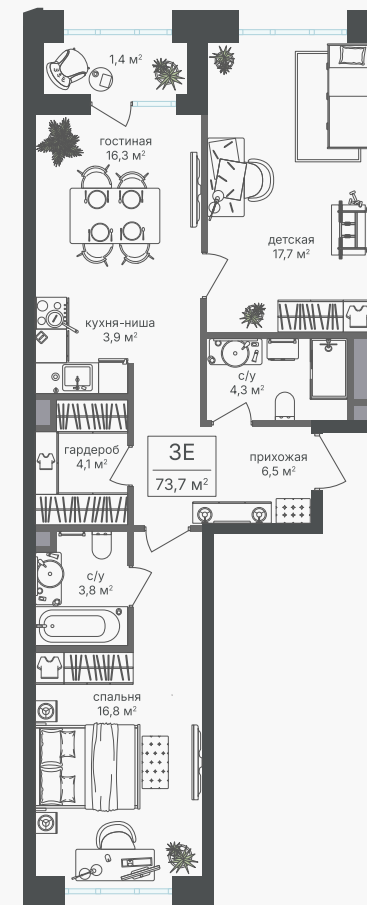

PG-ДЕВЕЛОПМЕНТ

3-комнатная евроквартира, 72.3 м²

ЖИЛОЙ КОМПЛЕКС
Михалковский

Корпус 2 Секция 8 Этаж 16 / 18

Комнат 3 Площадь 72.3 м² Отделка Нет

37 017 600 руб

Артикул 2-16-732

PG-ДЕВЕЛОПМЕНТ

3-комнатная евроквартира, 72.3 м²

ЖИЛОЙ КОМПЛЕКС
Михалковский

Корпус 2 Секция 8 Этаж 16 / 18

Комнат 3 Площадь 72.3 м² Отделка Нет

37 017 600 руб

Артикул 2-16-732