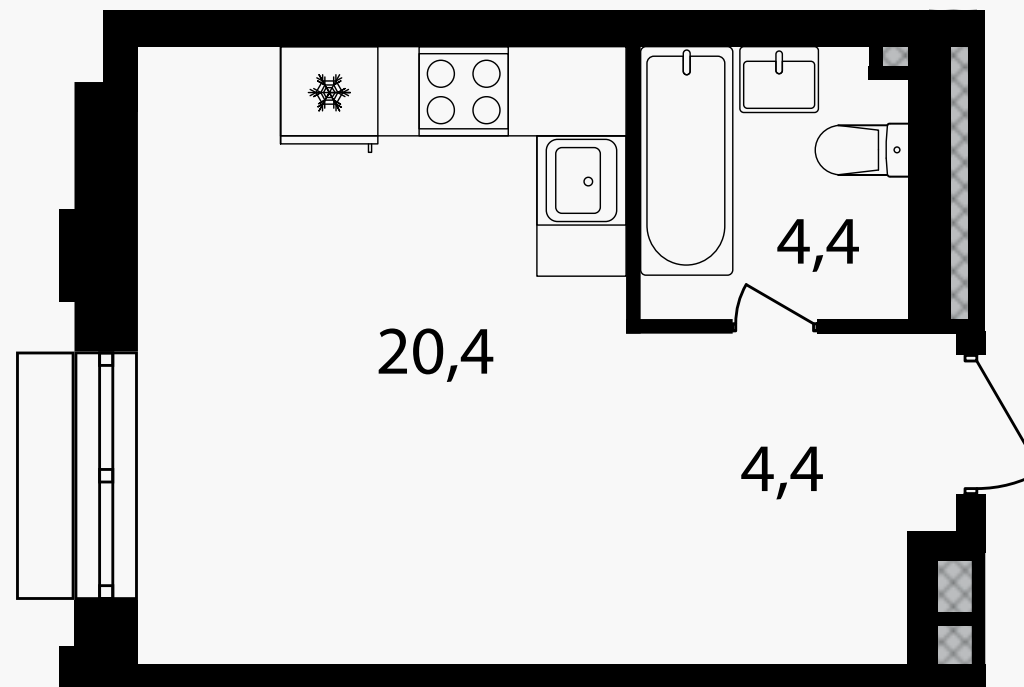

## Студия, 29.2 м<sup>2</sup>

ЖИЛОЙ КОМПЛЕКС  
Михалковский

Корпус 3      Секция 3      Этаж 12 / 20

Комнат 1      Площадь 29.2 м<sup>2</sup>      Отделка Нет

**12 789 600 руб**

Артикул 3-12-264А

PG-ДЕВЕЛОПМЕНТ

# Студия, 29.2 м<sup>2</sup>

ЖИЛОЙ КОМПЛЕКС  
Михалковский

Корпус 3      Секция 3      Этаж 12 / 20

Комнат 1      Площадь 29.2 м<sup>2</sup>      Отделка Нет

**12 789 600 руб**

Артикул 3-12-264А