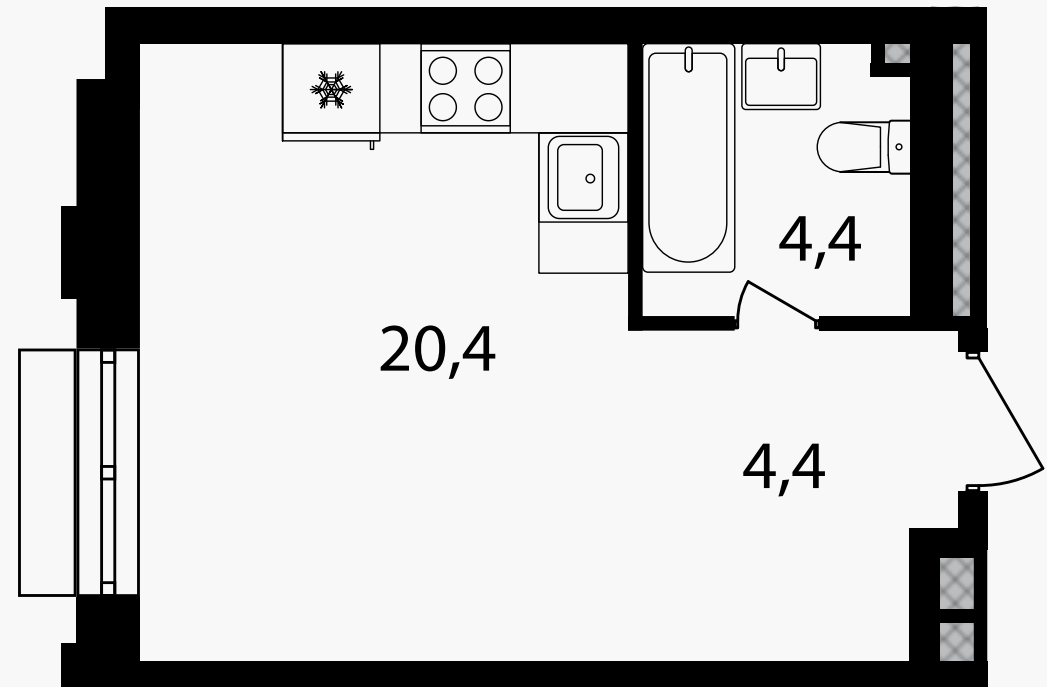

PG-ДЕВЕЛОПМЕНТ

Студия, 29.3 м²

ЖИЛОЙ КОМПЛЕКС
Михалковский

Корпус 3 Секция 3 Этаж 12 / 20

Комнат 1 Площадь 29.3 м² Отделка Нет

14 333 560 руб

Артикул 3-12-264А

PG-ДЕВЕЛОПМЕНТ

Студия, 29.3 м²

ЖИЛОЙ КОМПЛЕКС
Михалковский

Корпус 3 Секция 3 Этаж 12 / 20

Комнат 1 Площадь 29.3 м² Отделка Нет

14 333 560 руб

Артикул 3-12-264А