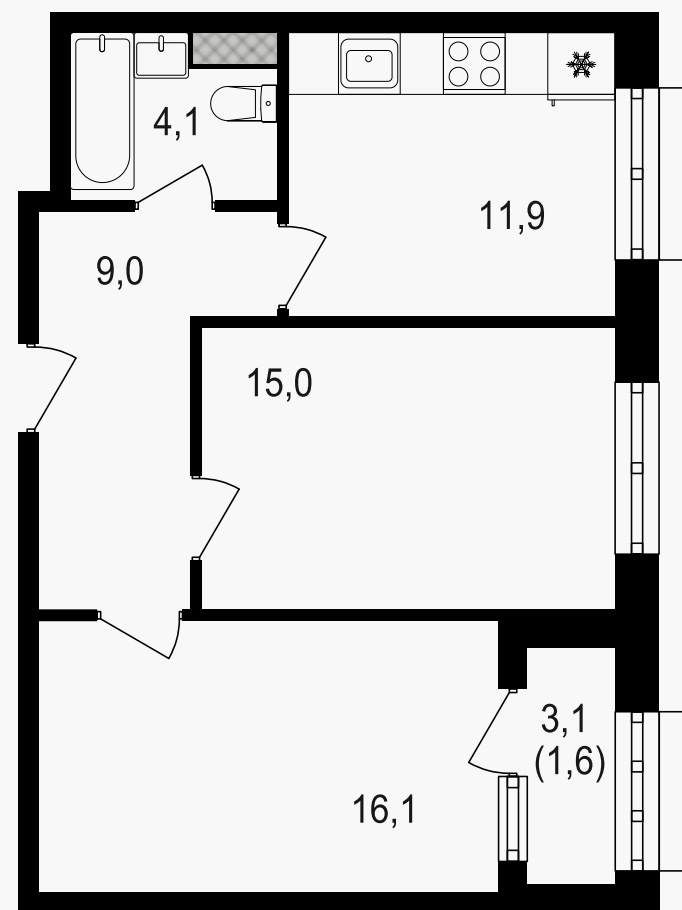

PG-ДЕВЕЛОПМЕНТ

2-комнатная квартира, 57.8 м²

ЖИЛОЙ КОМПЛЕКС
Михалковский

Корпус 3 Секция 4 Этаж 5 / 20

Комнат 2 Площадь 57.8 м² Отделка Нет

20 808 000 руб

Артикул 3-5-327

PG-ДЕВЕЛОПМЕНТ

2-комнатная квартира, 57.8 м²

ЖИЛОЙ КОМПЛЕКС
Михалковский

Корпус 3 Секция 4 Этаж 5 / 20

Комнат 2 Площадь 57.8 м² Отделка Нет

20 808 000 руб

Артикул 3-5-327