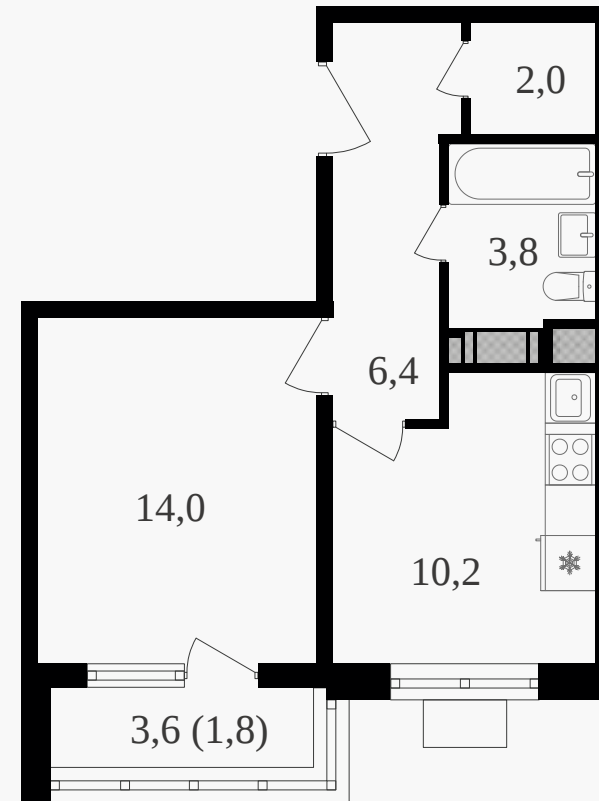

PG-ДЕВЕЛОПМЕНТ

1-комнатная квартира, 38.2 м² с отделкой

ЖИЛОЙ КОМПЛЕКС

Октябрьское поле

Корпус 3   Секция 1   Этаж 19 / 27

Комнат 1   Площадь 38.2 м²   Отделка **Есть ✓**

18 649 240 руб

Артикул 3к3-19-154