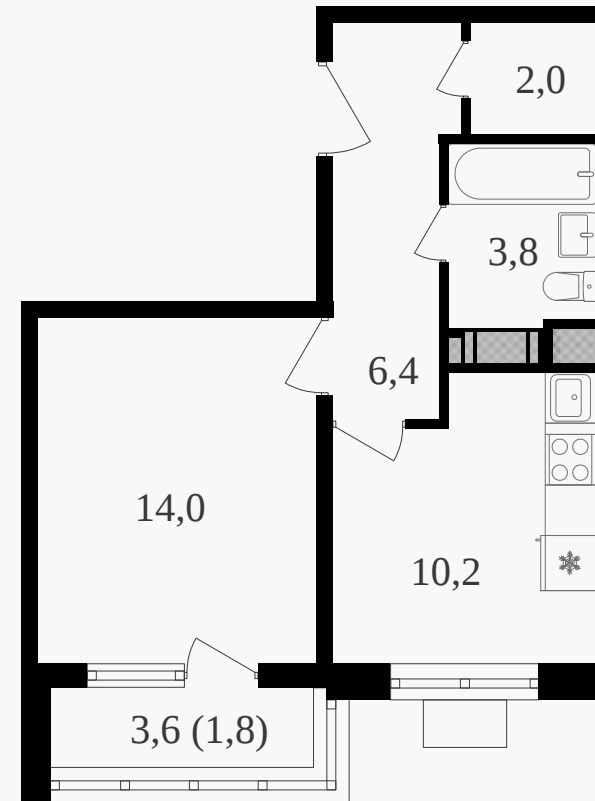

PG-ДЕВЕЛОПМЕНТ

1-комнатная квартира, 38.2 м² с отделкой

ЖИЛОЙ КОМПЛЕКС
Октябрьское поле

Корпус 3 Секция 1 Этаж 19 / 27

Комнат 1 Площадь 38.2 м² Отделка **Есть ✓**

18 836 420 руб

Артикул 3к3-19-154

PG-ДЕВЕЛОПМЕНТ

1-комнатная квартира, 38.2 м² с отделкой

ЖИЛОЙ КОМПЛЕКС
Октябрьское поле

Корпус 3 Секция 1 Этаж 19 / 27

Комнат 1 Площадь 38.2 м² Отделка **Есть ✓**

18 836 420 руб

Артикул 3к3-19-154