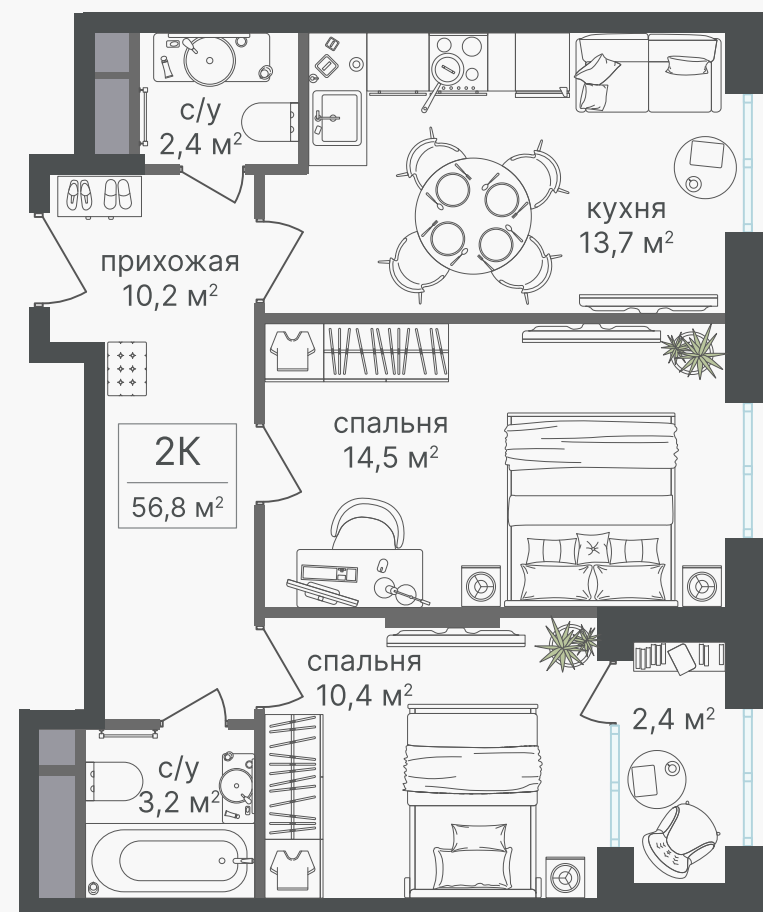

## 2-комнатные апартаменты, 56.8 м<sup>2</sup> с отделкой

ЖИЛОЙ КОМПЛЕКС  
Варшавские ворота

Корпус 1 Секция 3 Этаж 12 / 30

Комнат 2 Площадь 56.8 м<sup>2</sup> Отделка **Есть ✓**

18 851 920 руб

Артикул 1-12-523