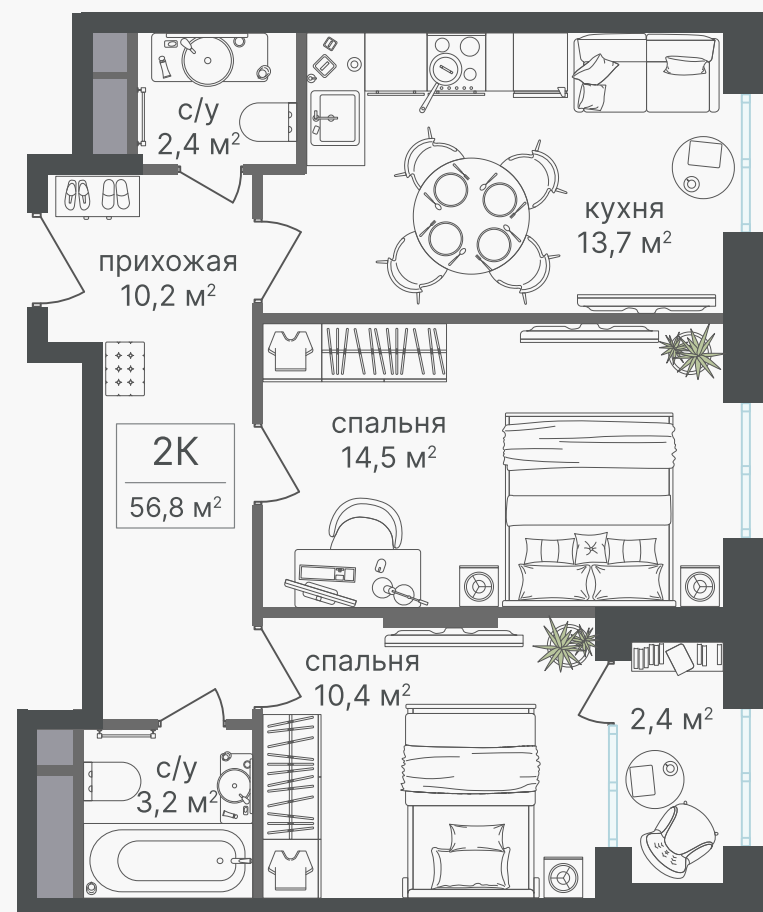

PG-ДЕВЕЛОПМЕНТ

+7 (495) 125-14-45

2-комнатный номер гостиничного типа, 56.8 м² с отделкой

ЖИЛОЙ КОМПЛЕКС

Гостиничный комплекс
Варшавские Ворота

Корпус 1 Секция 3 Этаж 12 / 30

Комнат 2 Площадь 56.8 м² Отделка **Есть** ✓

18 851 920 руб

Артикул 1-12-523