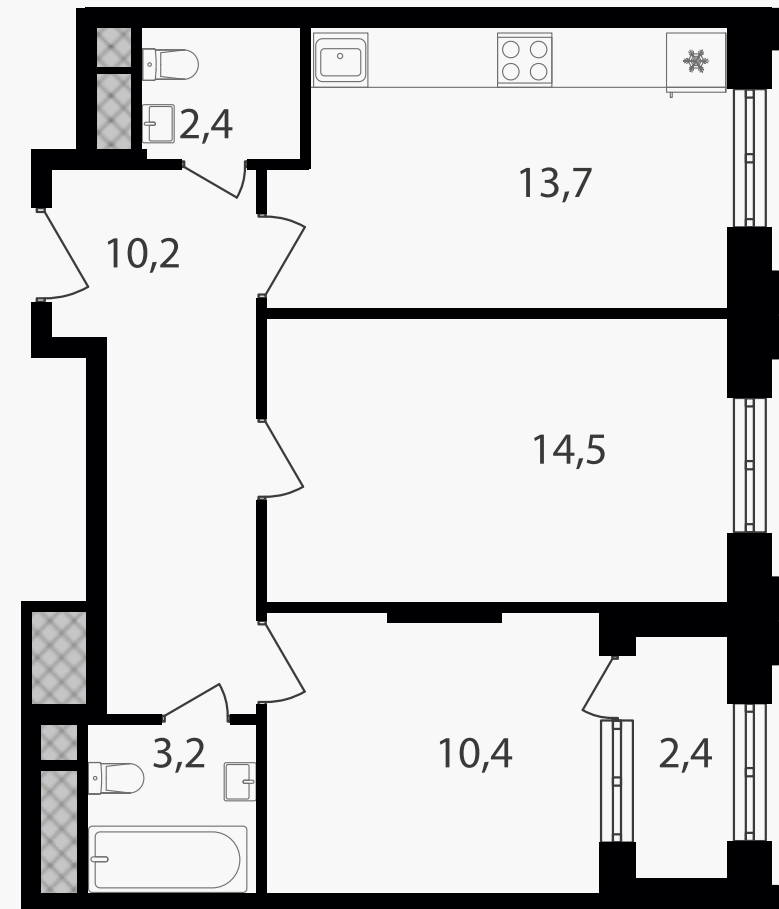

PG-ДЕВЕЛОПМЕНТ

2-комнатные апартаменты, 56.8 м² с отделкой

ЖИЛОЙ КОМПЛЕКС

Варшавские ворота

Корпус 1 Секция 3 Этаж 12 / 30

Комнат 2 Площадь 56.8 м² Отделка **Есть ✓**

13 745 600 руб

Артикул 1-12-523