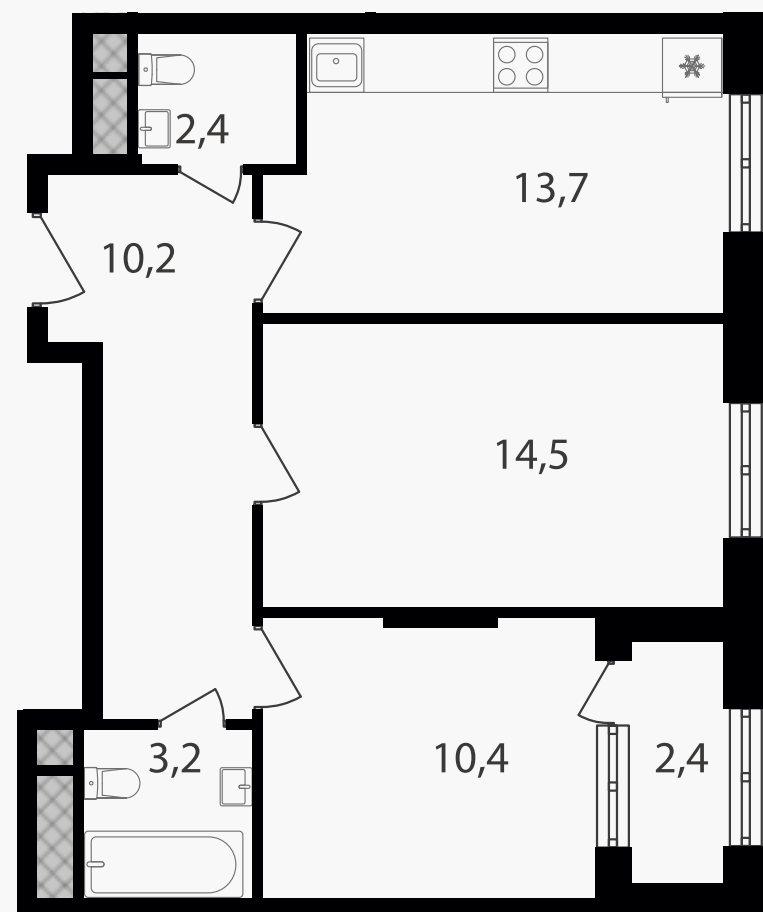

PG-ДЕВЕЛОПМЕНТ

2-комнатные апартаменты, 56.8 м² с отделкой

ЖИЛОЙ КОМПЛЕКС

Варшавские ворота

Корпус 1   Секция 3   Этаж 28 / 30

Комнат 2   Площадь 56.8 м²   Отделка **Есть ✓**

14 143 200 руб

Артикул 1-28-651