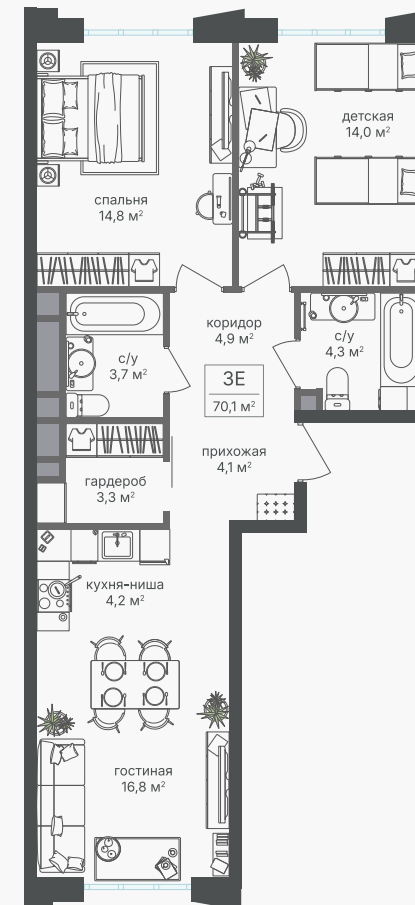

PG-ДЕВЕЛОПМЕНТ

+7 (495) 125-14-45

3-комнатная евроквартира, 70.8 м²

ЖИЛОЙ КОМПЛЕКС
Михалковский

Корпус 5 Секция 2 Этаж 14 / 15

Комнат 3 Площадь 70.8 м² Отделка Нет

36 108 000 руб

Артикул 5-14-250