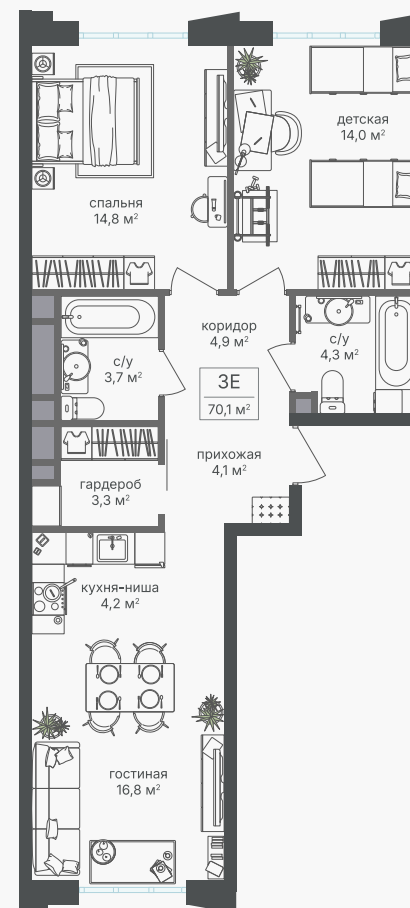

PG-ДЕВЕЛОПМЕНТ

+7 (495) 125-14-45

3-комнатная евроквартира, 70.8 м²

ЖИЛОЙ КОМПЛЕКС
Михалковский

Корпус 5 Секция 2 Этаж 14 / 15

Комнат 3 Площадь 70.8 м² Отделка Нет

36 108 000 руб

Артикул 5-14-250