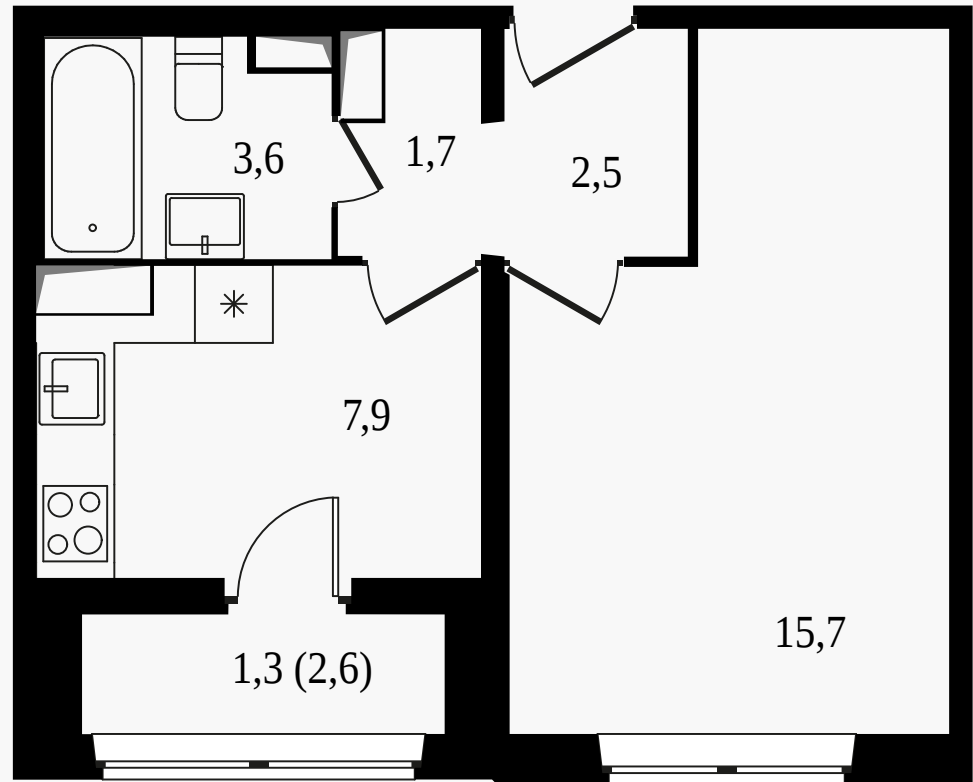

PG-ДЕВЕЛОПМЕНТ

+7 (495) 125-14-45

1-комнатная квартира, 32.6 м² с отделкой

ЖИЛОЙ КОМПЛЕКС
Орехово-Борисово

Корпус	Секция	Этаж
1	3	7 / 15
Комнат	Площадь	Отделка
1	32.6 м ²	Есть ✓

6 147 600 руб

Артикул 1-7-144

PG-ДЕВЕЛОПМЕНТ

+7 (495) 125-14-45

1-комнатная квартира, 32.6 м² с отделкой

ЖИЛОЙ КОМПЛЕКС

Орехово-Борисово

Корпус 1 Секция 3 Этаж 7 / 15

Комнат 1 Площадь 32.6 м² Отделка **Есть ✓**

6 147 600 руб