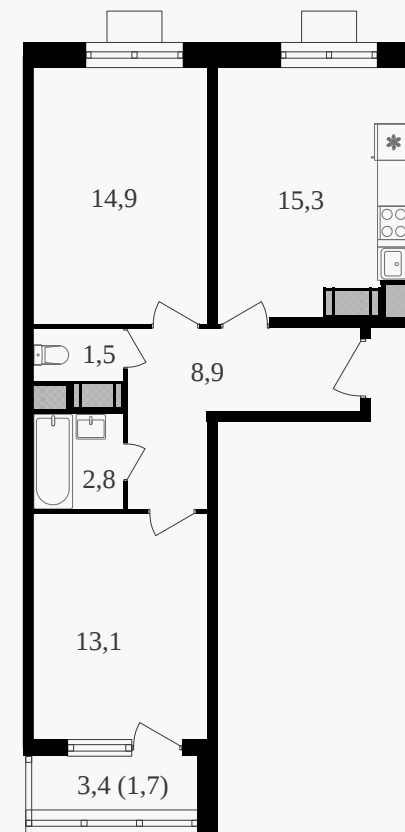

PG-ДЕВЕЛОПМЕНТ

2-комнатная квартира, 58.9 м² с отделкой

ЖИЛОЙ КОМПЛЕКС
Октябрьское поле

Корпус 1   Секция 1   Этаж 7 / 21

Комнат 2   Площадь 58.9 м²   Отделка **Есть ✓**

28 272 000 руб

Артикул 3к1-7-042