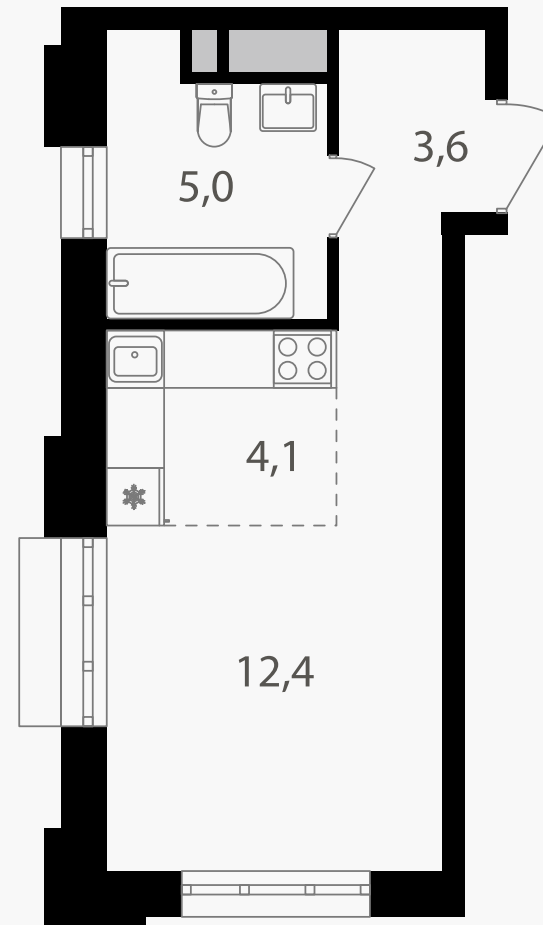

PG-ДЕВЕЛОПМЕНТ

Студия, 25.1 м²

ЖИЛОЙ КОМПЛЕКС
Михалковский

Корпус 4 Секция 1 Этаж 7 / 20

Комнат 1 Площадь 25.1 м² Отделка Нет

13 428 500 руб

Артикул 4-7-041

PG-ДЕВЕЛОПМЕНТ

Студия, 25.1 м²

ЖИЛОЙ КОМПЛЕКС
Михалковский

Корпус 4 Секция 1 Этаж 7 / 20

Комнат 1 Площадь 25.1 м² Отделка Нет

13 428 500 руб

Артикул 4-7-041