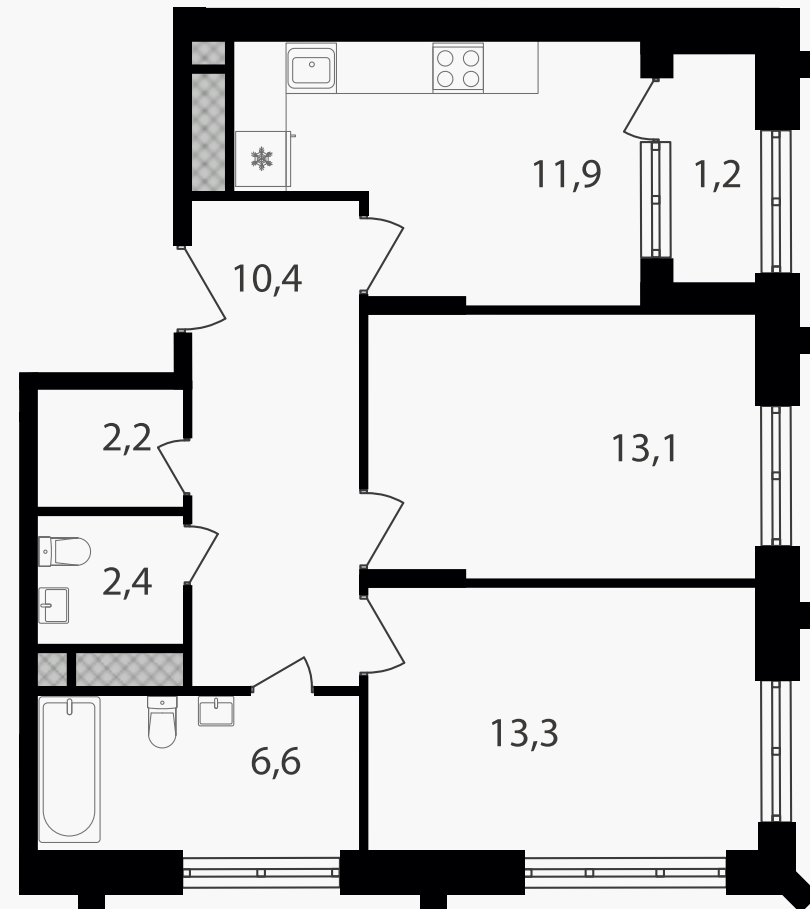

PG-ДЕВЕЛОПМЕНТ

2-комнатная квартира, 61.1 м²

ЖИЛОЙ КОМПЛЕКС

Варшавские ворота

Корпус 1 Секция 3 Этаж 30 / 30

Комнат 2 Площадь 61.1 м² Отделка Нет

20 706 790 руб

Артикул 1-30-394