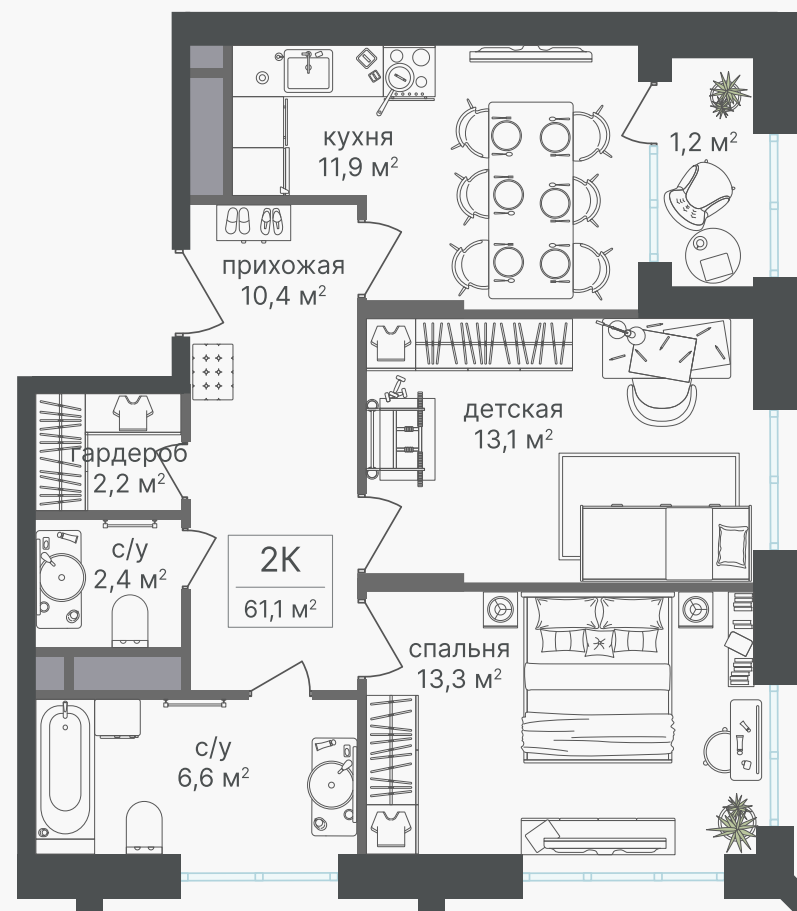

## 2-комнатная квартира, 61.1 м<sup>2</sup>

ЖИЛОЙ КОМПЛЕКС

Варшавские ворота

Корпус 1 Секция 3 Этаж 30 / 30

Комнат 2 Площадь 61.1 м<sup>2</sup> Отделка Нет

25 442 040 руб

Артикул 1-30-394

PG-ДЕВЕЛОПМЕНТ

## 2-комнатная квартира, 61.1 м<sup>2</sup>

ЖИЛОЙ КОМПЛЕКС  
Варшавские ворота

Корпус 1 Секция 3 Этаж 30 / 30

Комнат 2 Площадь 61.1 м<sup>2</sup> Отделка Нет

25 442 040 руб

Артикул 1-30-394