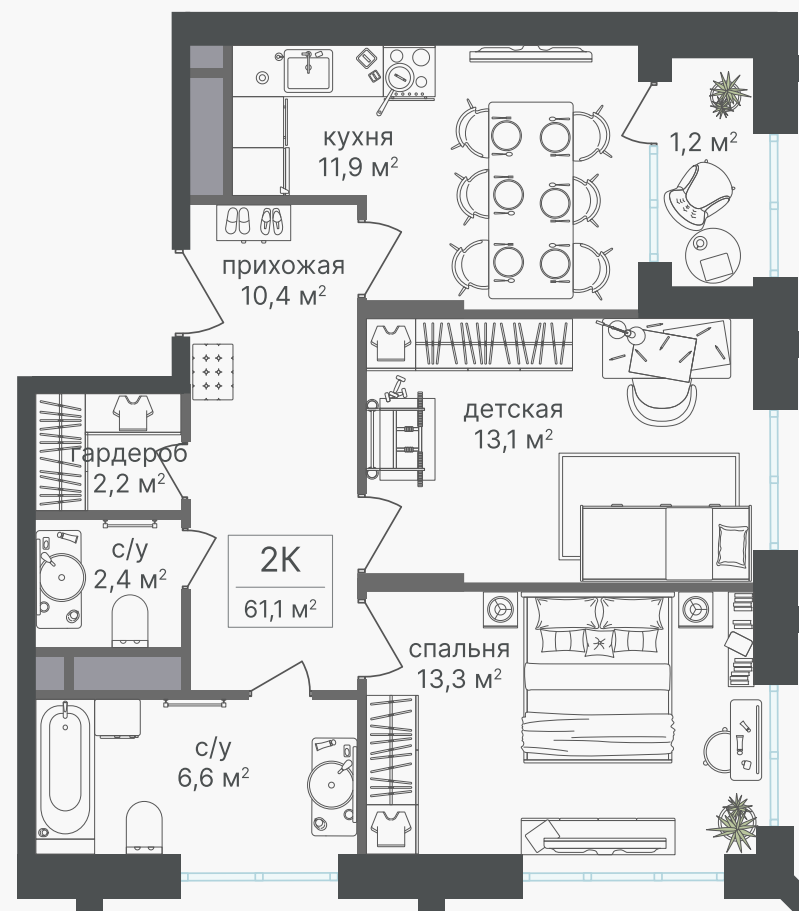

PG-ДЕВЕЛОПМЕНТ

+7 (495) 125-14-45

2-комнатная квартира, 61.1 м²

ЖИЛОЙ КОМПЛЕКС

Варшавские ворота

Корпус 1 Секция 3 Этаж 30 / 30

Комнат 2 Площадь 61.1 м² Отделка Нет

25 063 220 руб

Артикул 1-30-394

PG-ДЕВЕЛОПМЕНТ

+7 (495) 125-14-45

2-комнатная квартира, 61.1 м²

ЖИЛОЙ КОМПЛЕКС
Варшавские ворота

Корпус	Секция	Этаж
1	3	30 / 30
Комнат	Площадь	Отделка
2	61.1 м ²	Нет

25 063 220 руб

Артикул 1-30-394