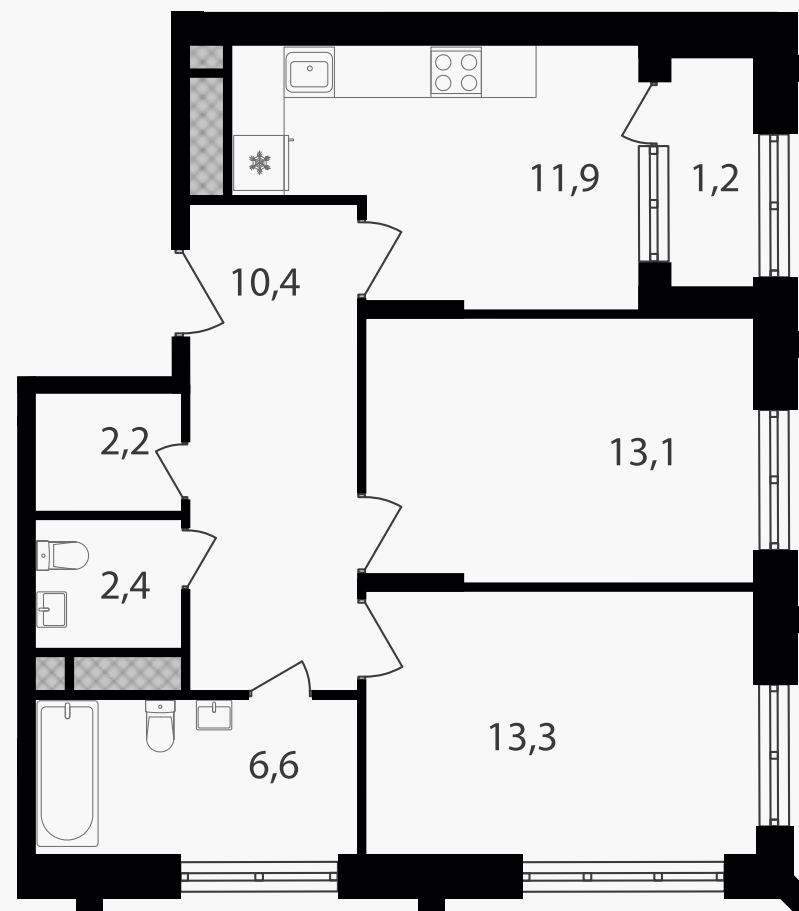

PG-ДЕВЕЛОПМЕНТ

2-комнатная квартира, 61.1 м²

ЖИЛОЙ КОМПЛЕКС

Варшавские ворота

Корпус 1 Секция 1.3 Этаж 30 / 30

Комнат 2 Площадь 61.1 м² Отделка Нет

20 706 790 руб

Артикул 1-30-394