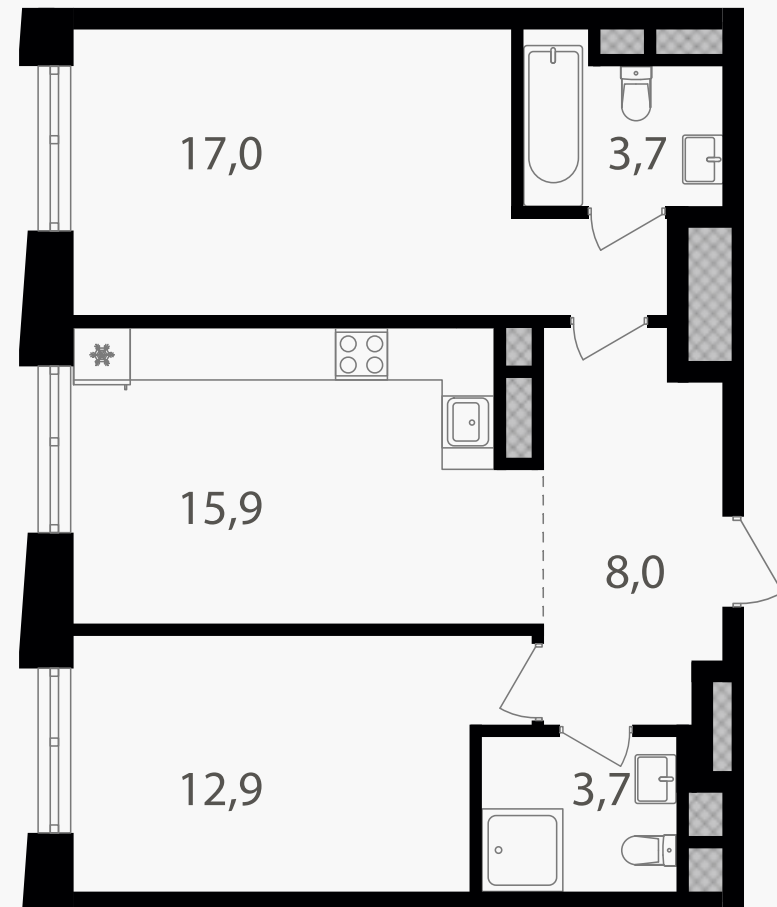

## 2-комнатная квартира, 61.2 м<sup>2</sup>

ЖИЛОЙ КОМПЛЕКС

Семеновский парк 2

Корпус 1      Секция 1      Этаж 18 / 26

Комнат 2      Площадь 61.2 м<sup>2</sup>      Отделка Нет

**23 109 120 руб**

Артикул 1-18-207