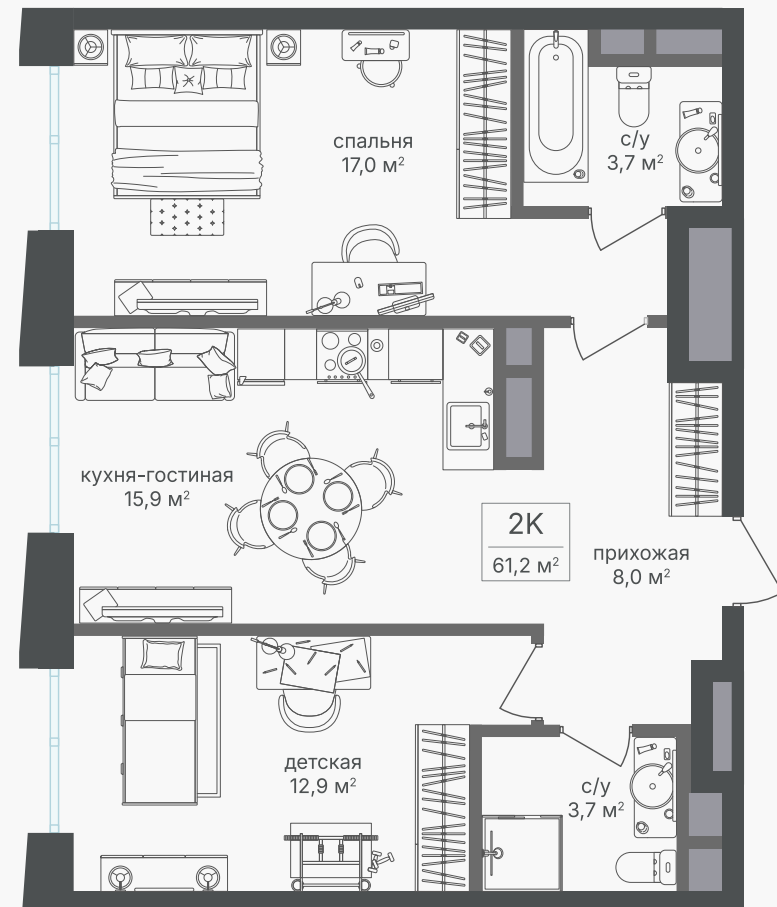

PG-ДЕВЕЛОПМЕНТ

+7 (495) 125-14-45

2-комнатная квартира, 60.6 м²

ЖИЛОЙ КОМПЛЕКС

Семеновский парк 2

Корпус 1 Секция 1 Этаж 18 / 26

Комнат 2 Площадь 60.6 м² Отделка Нет

27 876 000 руб

Артикул 1-18-207

PG-ДЕВЕЛОПМЕНТ

+7 (495) 125-14-45

2-комнатная квартира, 60.6 м²

ЖИЛОЙ КОМПЛЕКС

Семеновский парк 2

Корпус 1 Секция 1 Этаж 18 / 26

Комнат 2 Площадь 60.6 м² Отделка Нет