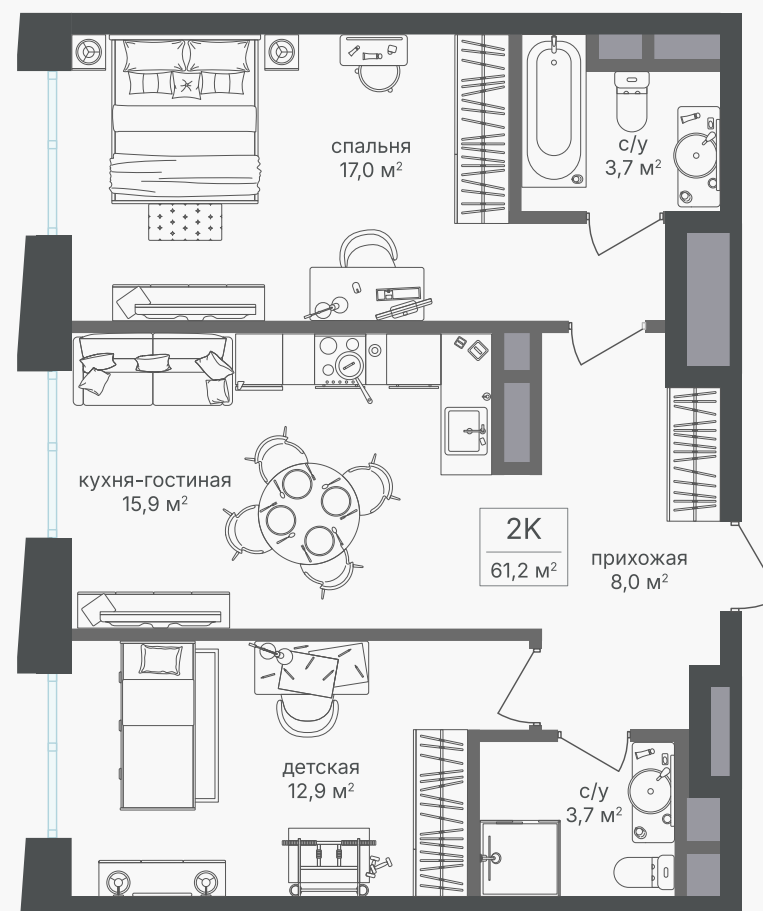

PG-ДЕВЕЛОПМЕНТ

+7 (495) 125-14-45

2-комнатная квартира, 60.6 м²

ЖИЛОЙ КОМПЛЕКС

Семеновский парк 2

Корпус 1 Секция 1 Этаж 18 / 26

Комнат 2 Площадь 60.6 м² Отделка Нет

27 876 000 руб

Артикул 1-18-207

PG-ДЕВЕЛОПМЕНТ

+7 (495) 125-14-45

2-комнатная квартира, 60.6 м²

ЖИЛОЙ КОМПЛЕКС

Семеновский парк 2

Корпус 1 Секция 1 Этаж 18 / 26

Комнат 2 Площадь 60.6 м² Отделка Нет