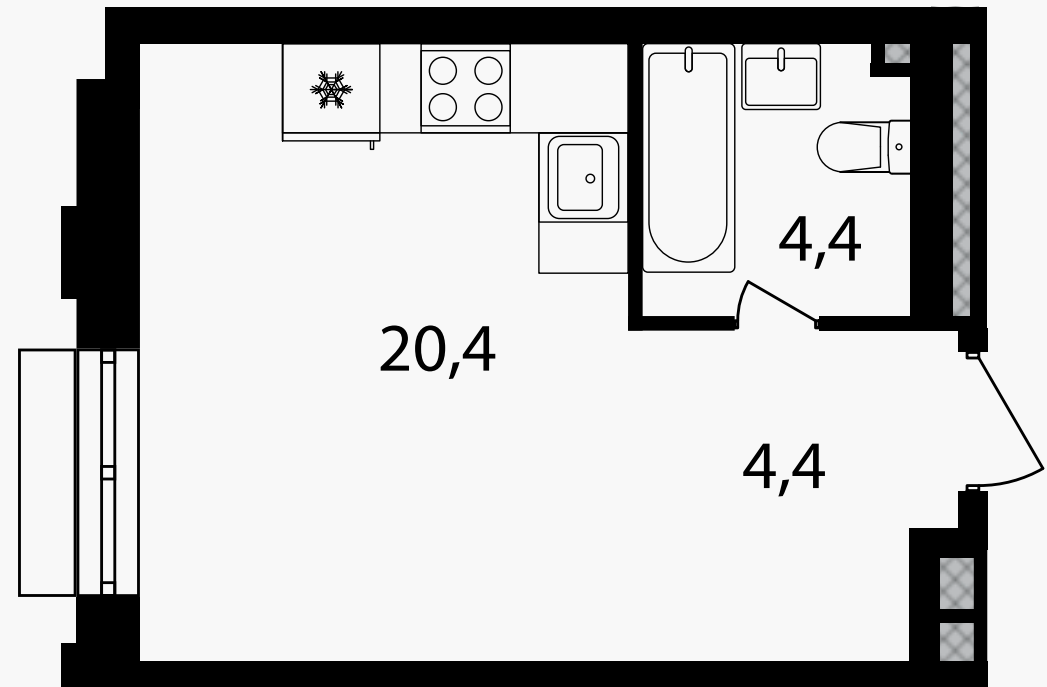

PG-ДЕВЕЛОПМЕНТ

Студия, 29.2 м²

ЖИЛОЙ КОМПЛЕКС
Михалковский

Корпус 3 Секция 3 Этаж 13 / 20

Комнат 1 Площадь 29.2 м² Отделка Нет

14 319 680 руб

Артикул 3-13-270А

PG-ДЕВЕЛОПМЕНТ

Студия, 29.2 м²

ЖИЛОЙ КОМПЛЕКС
Михалковский

Корпус 3 Секция 3 Этаж 13 / 20

Комнат 1 Площадь 29.2 м² Отделка Нет

14 319 680 руб

Артикул 3-13-270А