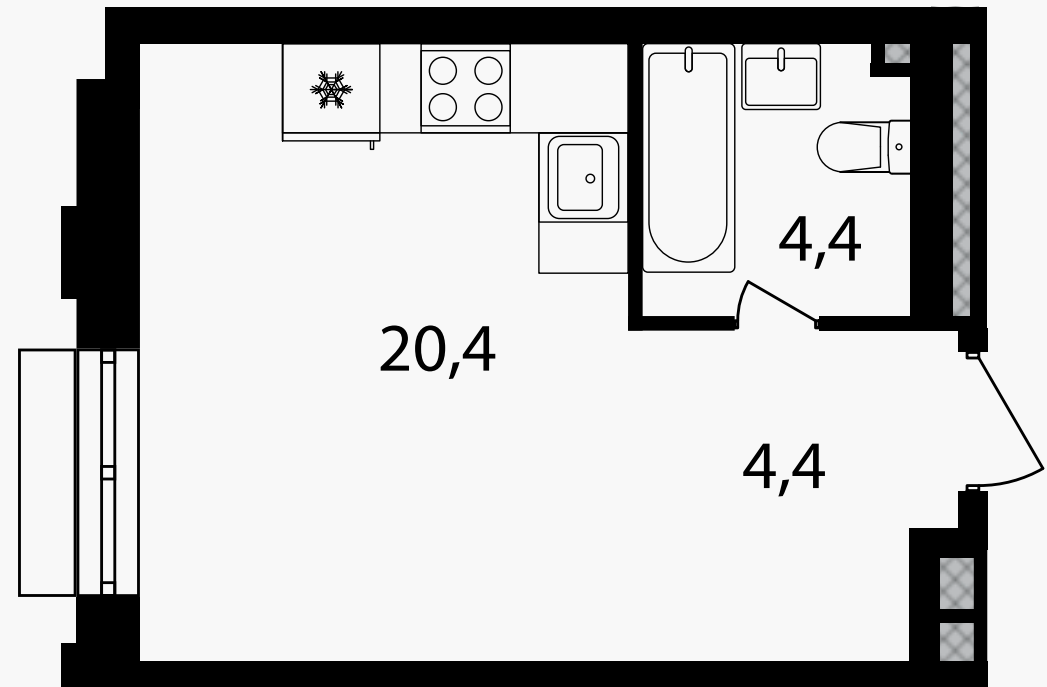

PG-ДЕВЕЛОПМЕНТ

Студия, 29.2 м²

ЖИЛОЙ КОМПЛЕКС
Михалковский

Корпус 3 Секция 3 Этаж 13 / 20

Комнат 1 Площадь 29.2 м² Отделка Нет

12 818 800 руб

Артикул 3-13-270А

PG-ДЕВЕЛОПМЕНТ

Студия, 29.2 м²

ЖИЛОЙ КОМПЛЕКС
Михалковский

Корпус 3 Секция 3 Этаж 13 / 20

Комнат 1 Площадь 29.2 м² Отделка Нет

12 818 800 руб

Артикул 3-13-270А