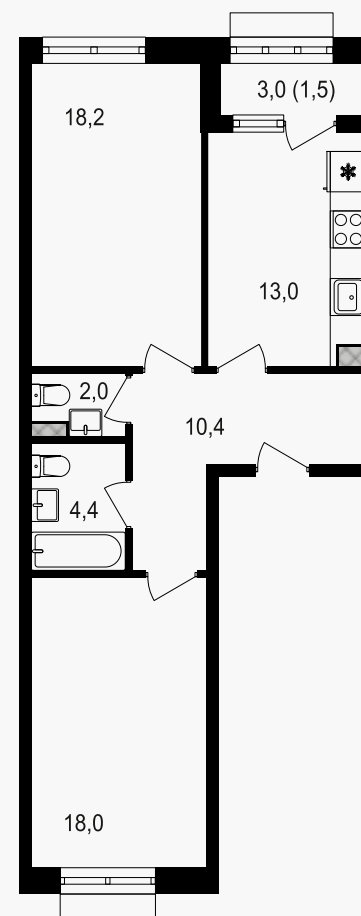

PG-ДЕВЕЛОПМЕНТ

2-комнатная квартира, 68.6 м²

ЖИЛОЙ КОМПЛЕКС
Михалковский

Корпус 3 Секция 3 Этаж 2 / 20

Комнат 2 Площадь 68.6 м² Отделка Нет

27 097 000 руб

Артикул 3-2-200

PG-ДЕВЕЛОПМЕНТ

2-комнатная квартира, 68.6 м²

ЖИЛОЙ КОМПЛЕКС
Михалковский

Корпус 3 Секция 3 Этаж 2 / 20

Комнат 2 Площадь 68.6 м² Отделка Нет

27 097 000 руб

Артикул 3-2-200