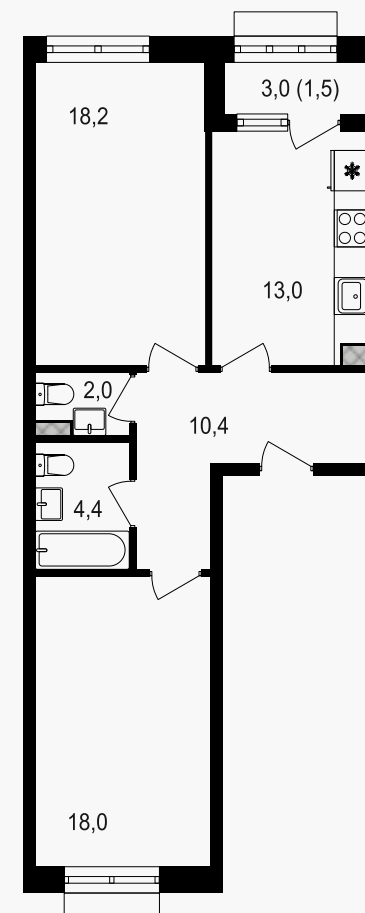

## 2-комнатная квартира, 68.6 м<sup>2</sup>

ЖИЛОЙ КОМПЛЕКС  
Михалковский

Корпус 3      Секция 3      Этаж 2 / 20

Комнат 2      Площадь 68.6 м<sup>2</sup>      Отделка Нет

**21 952 000 руб**

Артикул 3-2-200