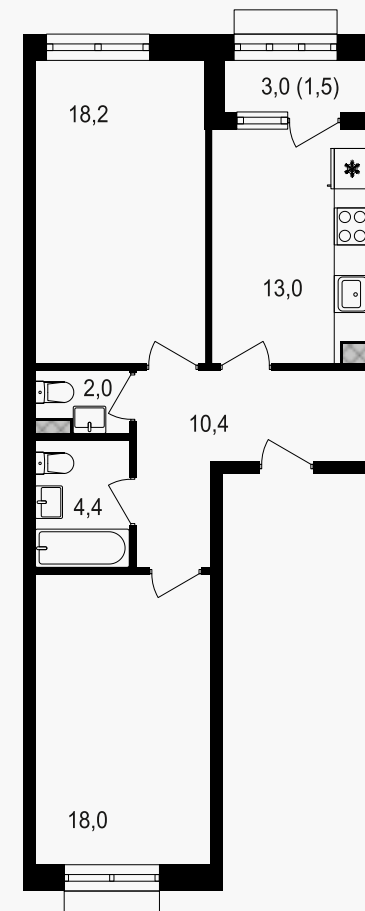

## 2-комнатная квартира, 68.6 м<sup>2</sup>

ЖИЛОЙ КОМПЛЕКС  
Михалковский

Корпус 3      Секция 3      Этаж 2 / 20

Комнат 2      Площадь 68.6 м<sup>2</sup>      Отделка Нет

**26 754 000 руб**

Артикул 3-2-200