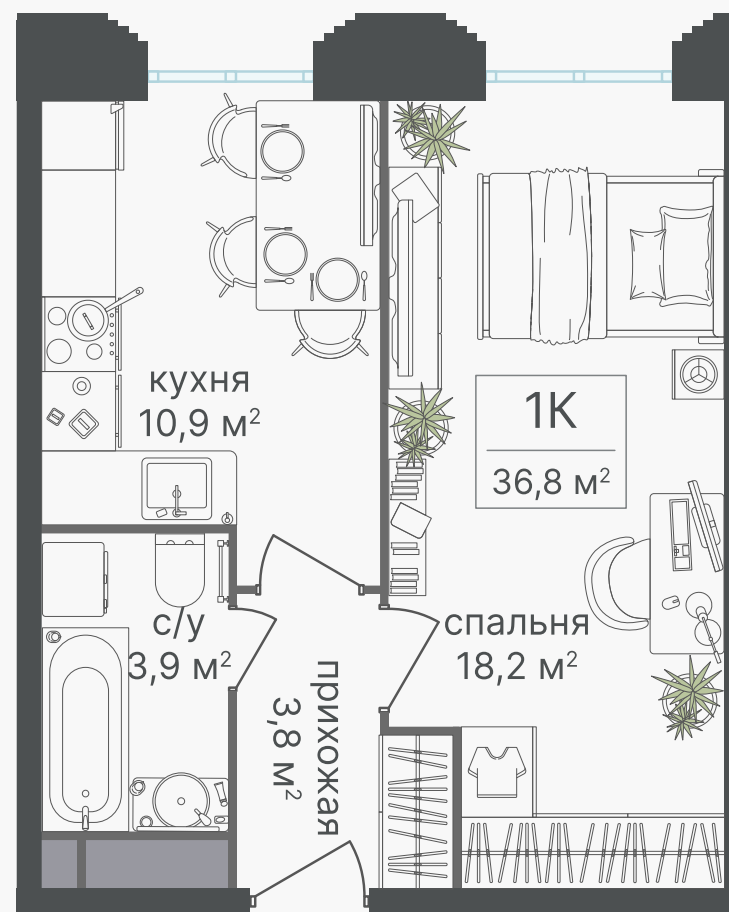

PG-ДЕВЕЛОПМЕНТ

+7 (495) 125-14-45

1-комнатные апартаменты, 36.8 м² с отделкой

ЖИЛОЙ КОМПЛЕКС

Гостиничный комплекс
Варшавские Ворота

Корпус 1
Секция 1
Этаж 2 / 30

Комнат 1
Площадь 36.8 м²
Отделка **Есть** ✓

Цену уточняйте у
менеджера

Артикул 1-2-012

PG-ДЕВЕЛОПМЕНТ

+7 (495) 125-14-45

1-комнатные апартаменты, 36.8 м² с отделкой

ЖИЛОЙ КОМПЛЕКС
Гостиничный комплекс
Варшавские Ворота

Корпус	Секция	Этаж
1	1	2 / 30
Комнат	Площадь	Отделка
1	36.8 м ²	Есть ✓