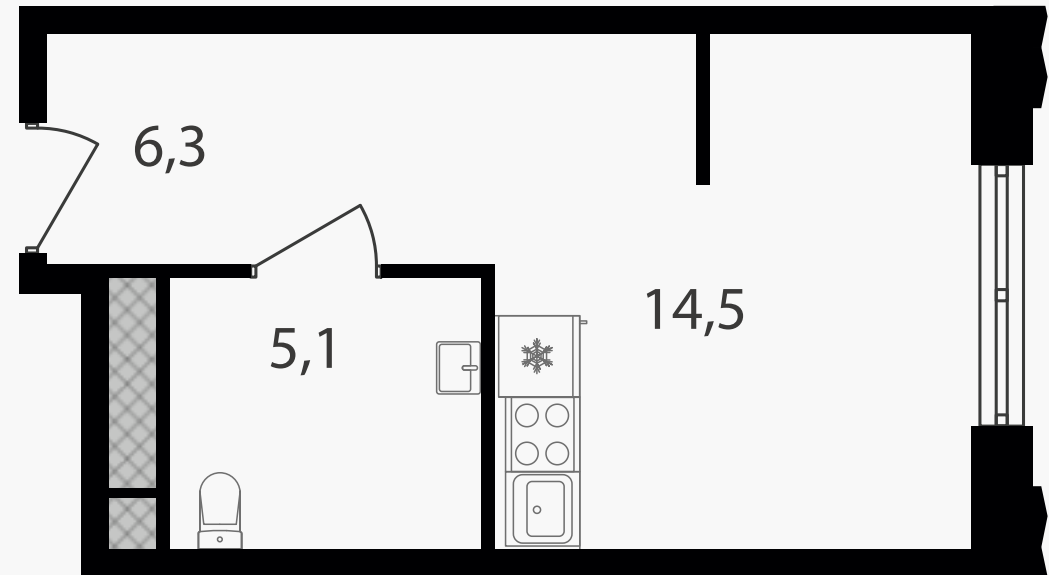

PG-ДЕВЕЛОПМЕНТ

Студия-апартаменты, 25.9 м² с отделкой

ЖИЛОЙ КОМПЛЕКС

Варшавские ворота

Корпус 1   Секция 2.3   Этаж 12 / 30

Комнат 1   Площадь 25.9 м²   Отделка **Есть ✓**

9 360 260 руб

Артикул 1-12-524