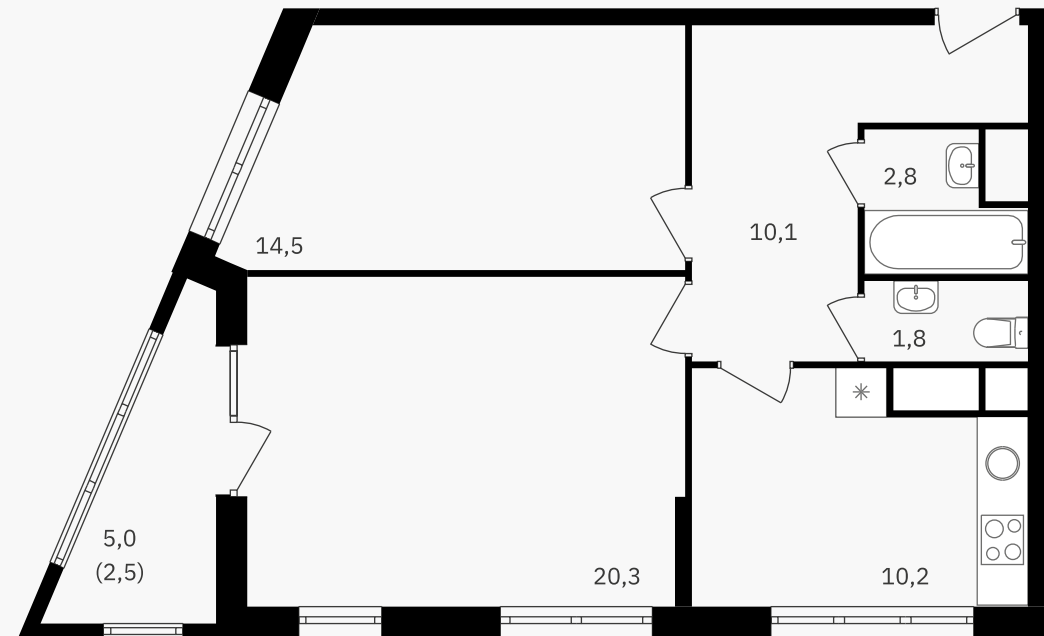

PG-ДЕВЕЛОПМЕНТ

+7 (495) 125-14-45

2-комнатная квартира, 62.2 м²

ЖИЛОЙ КОМПЛЕКС
Октябрьское поле

Корпус 1 Секция 1 Этаж 21 / 25

Комнат 2 Площадь 62.2 м² Отделка Нет

26 145 770 руб

Артикул 1-21-258