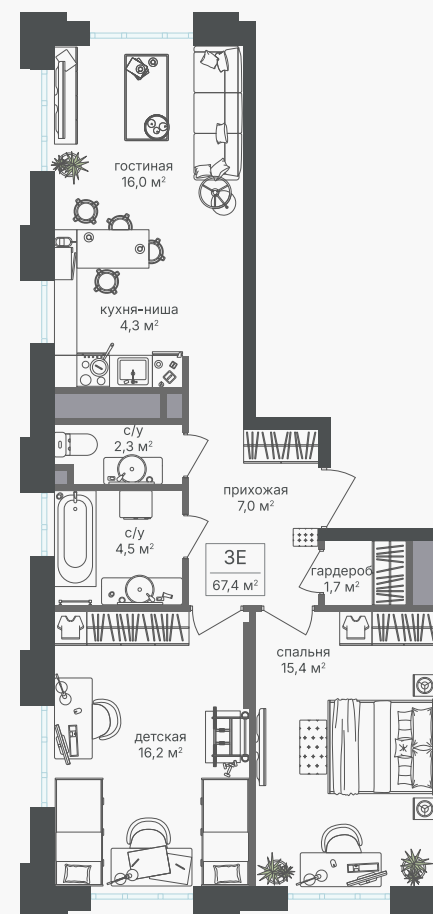

## 3-комнатная евроквартира, 67.9 м<sup>2</sup>

ЖИЛОЙ КОМПЛЕКС  
Михалковский

Корпус 5      Секция 1      Этаж 20 / 20

Комнат 3      Площадь 67.9 м<sup>2</sup>      Отделка Нет

35 308 000 руб

Артикул 5-20-123