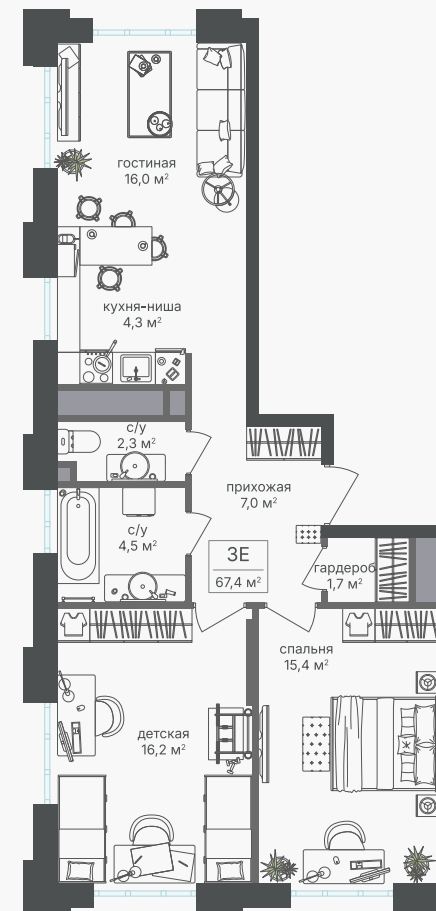

PG-ДЕВЕЛОПМЕНТ

3-комнатная евроквартира, 67.4 м²

ЖИЛОЙ КОМПЛЕКС
Михалковский

Корпус 5 Секция 1 Этаж 20 / 20

Комнат 3 Площадь 67.4 м² Отделка Нет

28 206 900 руб

Артикул 5-20-123

PG-ДЕВЕЛОПМЕНТ

3-комнатная евроквартира, 67.4 м²

ЖИЛОЙ КОМПЛЕКС
Михалковский

Корпус	Секция	Этаж
5	1	20 / 20
Комнат	Площадь	Отделка
3	67.4 м ²	Нет

28 206 900 руб

Артикул 5-20-123