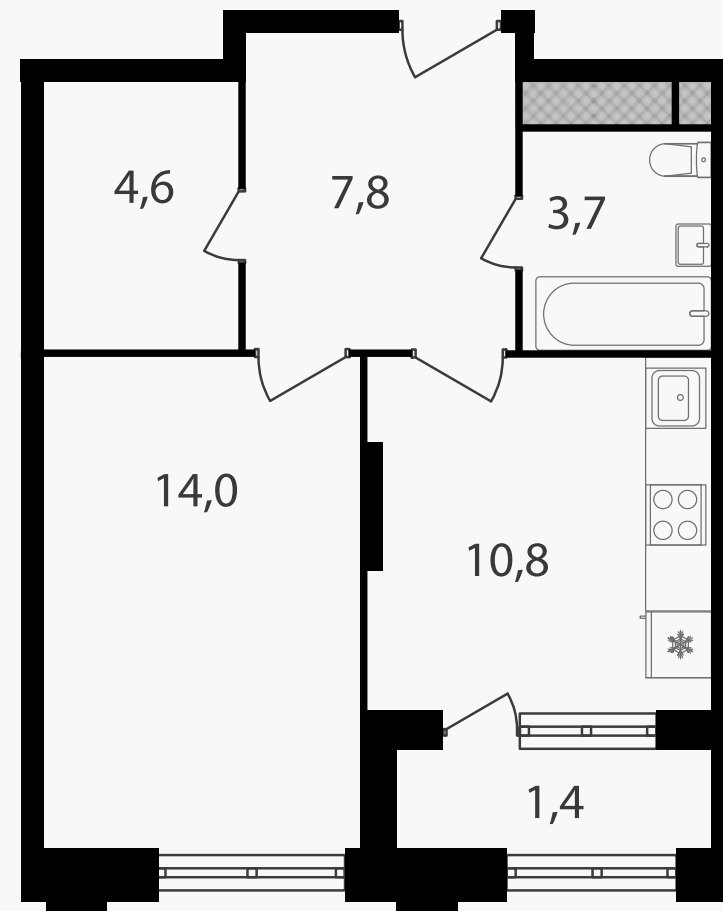

PG-ДЕВЕЛОПМЕНТ

1-комнатная квартира, 42.3 м²

ЖИЛОЙ КОМПЛЕКС
Варшавские ворота

Корпус	Секция	Этаж
1	6	11 / 30
Комнат	Площадь	Отделка
1	42.3 м ²	Нет

14 386 230 руб

Артикул 1-11-523

PG-ДЕВЕЛОПМЕНТ

1-комнатная квартира, 42.3 м²

ЖИЛОЙ КОМПЛЕКС
Варшавские ворота

Корпус	Секция	Этаж
1	6	11 / 30
Комнат	Площадь	Отделка
1	42.3 м ²	Нет

14 386 230 руб

Артикул 1-11-523