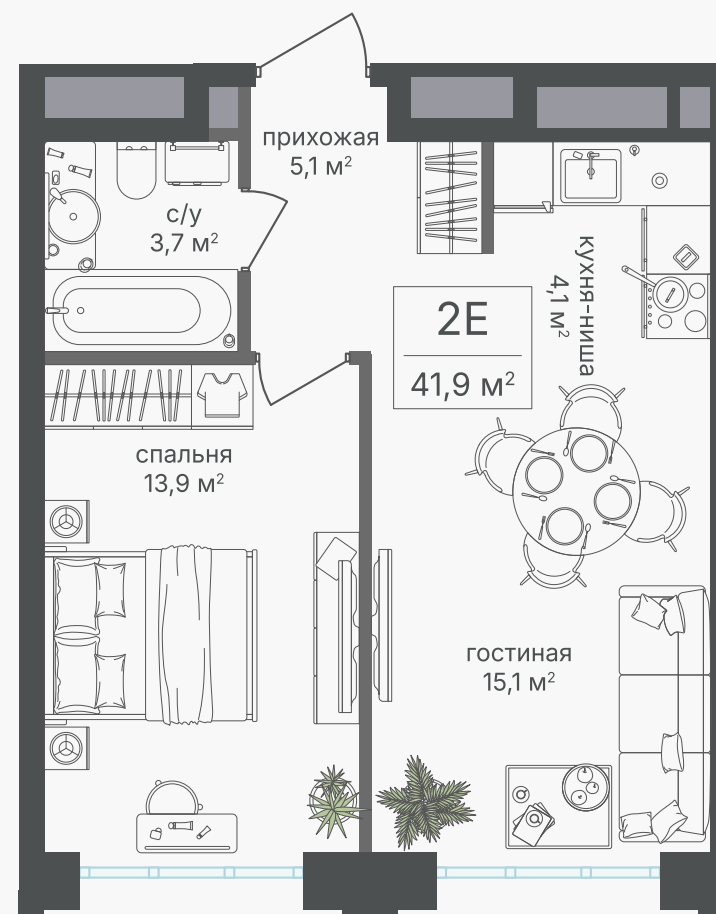

PG-ДЕВЕЛОПМЕНТ

2-комнатная евроквартира, 41.9 м²

ЖИЛОЙ КОМПЛЕКС
Михалковский

Корпус 2 Секция 2 Этаж 8 / 20

Комнат 2 Площадь 41.9 м² Отделка Нет

17 933 200 руб

Артикул 2-8-094

PG-ДЕВЕЛОПМЕНТ

2-комнатная евроквартира, 41.9 м²

ЖИЛОЙ КОМПЛЕКС
Михалковский

Корпус 2 Секция 2 Этаж 8 / 20

Комнат 2 Площадь 41.9 м² Отделка Нет

17 933 200 руб

Артикул 2-8-094