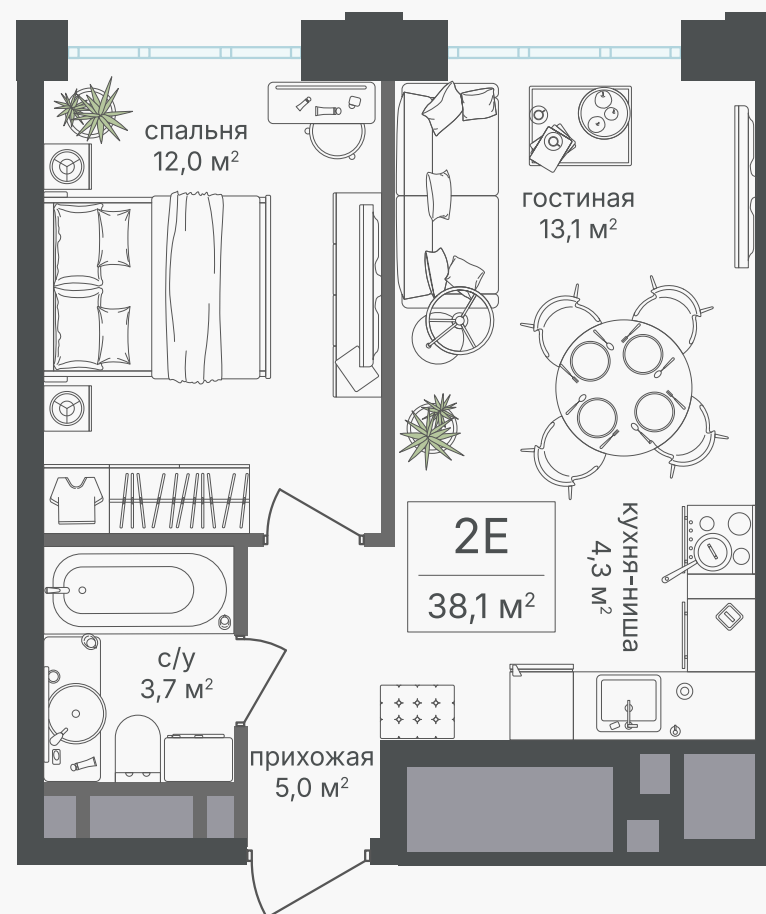

PG-ДЕВЕЛОПМЕНТ

2-комнатная евроквартира, 38.1 м²

ЖИЛОЙ КОМПЛЕКС
Михалковский

Корпус 2 Секция 6 Этаж 10 / 20

Комнат 2 Площадь 38.1 м² Отделка Нет

20 574 000 руб

Артикул 2-10-478

PG-ДЕВЕЛОПМЕНТ

2-комнатная евроквартира, 38.1 м²

ЖИЛОЙ КОМПЛЕКС
Михалковский

Корпус 2 Секция 6 Этаж 10 / 20

Комнат 2 Площадь 38.1 м² Отделка Нет

20 574 000 руб

Артикул 2-10-478