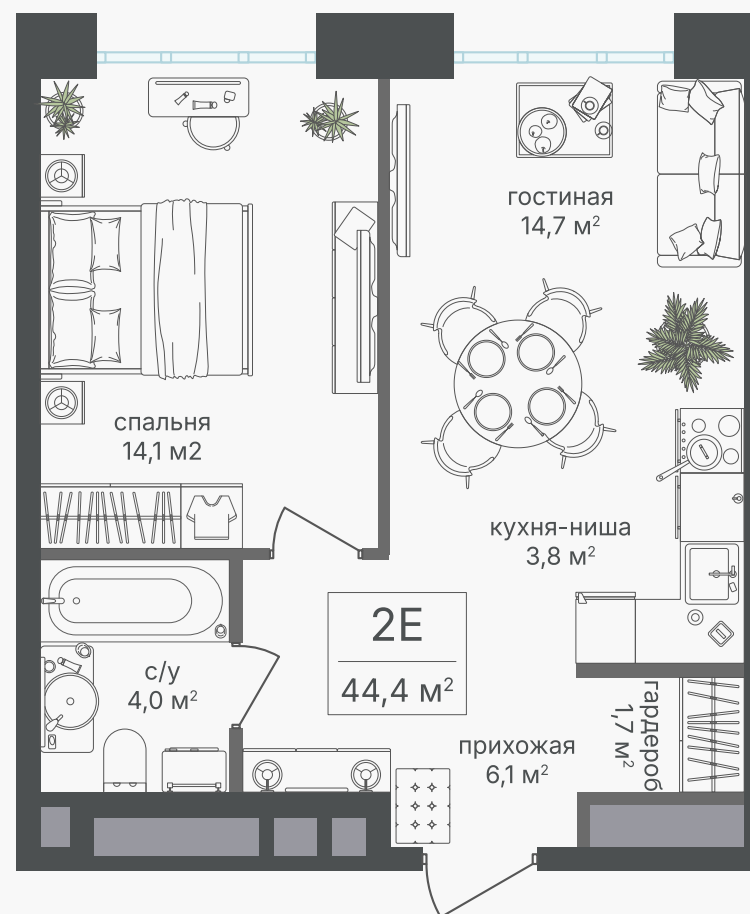

PG-ДЕВЕЛОПМЕНТ

2-комнатная евроквартира, 44.4 м²

ЖИЛОЙ КОМПЛЕКС
Михалковский

Корпус 2 Секция 8 Этаж 16 / 18

Комнат 2 Площадь 44.4 м² Отделка Нет

23 842 800 руб

Артикул 2-16-734

PG-ДЕВЕЛОПМЕНТ

2-комнатная евроквартира, 44.4 м²

ЖИЛОЙ КОМПЛЕКС
Михалковский

Корпус	Секция	Этаж
2	8	16 / 18
Комнат	Площадь	Отделка
2	44.4 м ²	Нет

23 842 800 руб

Артикул 2-16-734