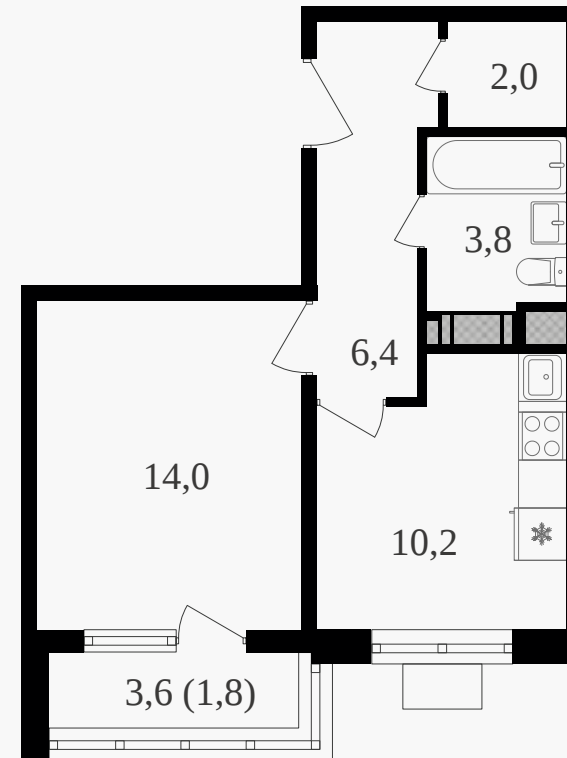

PG-ДЕВЕЛОПМЕНТ

1-комнатная квартира, 38.2 м² с отделкой

ЖИЛОЙ КОМПЛЕКС
Октябрьское поле

Корпус 3 Секция 1 Этаж 5 / 27

Комнат 1 Площадь 38.2 м² Отделка **Есть ✓**

18 687 440 руб

Артикул 3к3-5-028

PG-ДЕВЕЛОПМЕНТ

1-комнатная квартира, 38.2 м² с отделкой

ЖИЛОЙ КОМПЛЕКС
Октябрьское поле

Корпус 3 Секция 1 Этаж 5 / 27

Комнат 1 Площадь 38.2 м² Отделка **Есть ✓**

18 687 440 руб

Артикул 3к3-5-028