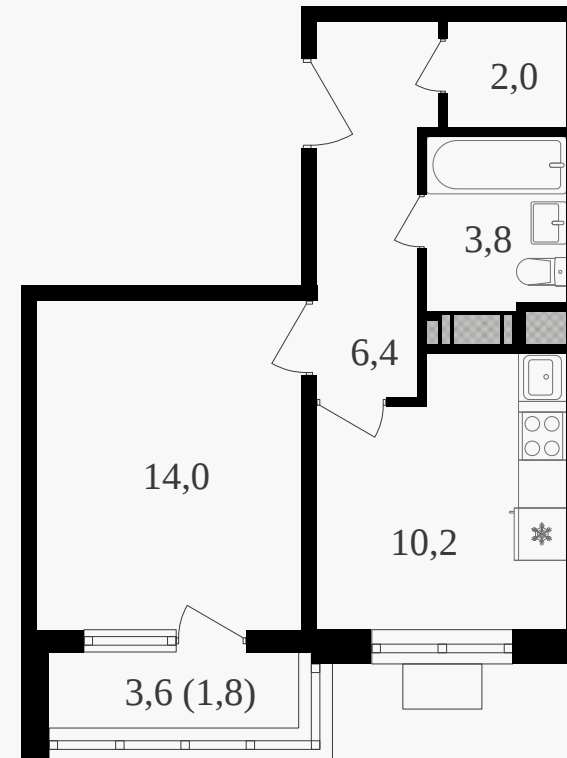

PG-ДЕВЕЛОПМЕНТ

1-комнатная квартира, 39.2 м² с отделкой

ЖИЛОЙ КОМПЛЕКС

Октябрьское поле

Корпус 3
Секция 1
Этаж 5 / 27

Комнат 1
Площадь 39.2 м²
Отделка **Есть ✓**

19 521 600 руб

Артикул 3к3-5-028