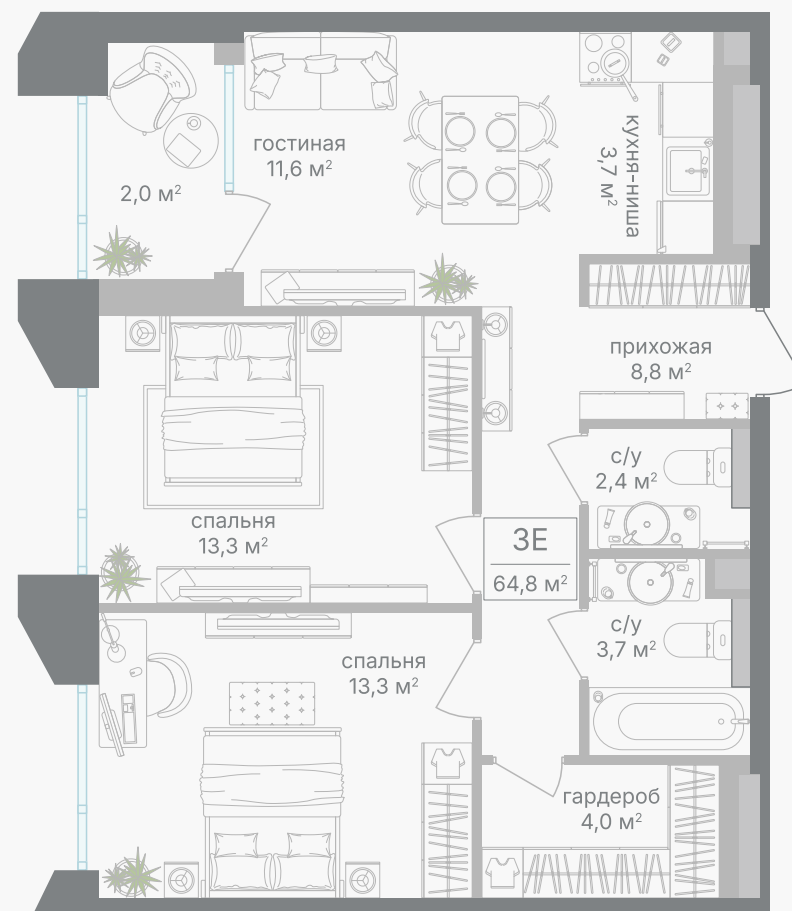

PG-ДЕВЕЛОПМЕНТ

3-комнатная евроквартира, 62.8 м²

ЖИЛОЙ КОМПЛЕКС

Петровский парк II

Корпус 1 Секция 5 Этаж 2 / 19

Комнат 2 Площадь 62.8 м² Отделка Нет

28 837 760 руб

Артикул 1-2-0584

PG-ДЕВЕЛОПМЕНТ

3-комнатная евроквартира, 62.8 м²

ЖИЛОЙ КОМПЛЕКС

Петровский парк II

Корпус	Секция	Этаж
1	5	2 / 19

Комнат	Площадь	Отделка
2	62.8 м ²	Нет

28 837 760 руб

Артикул 1-2-0584