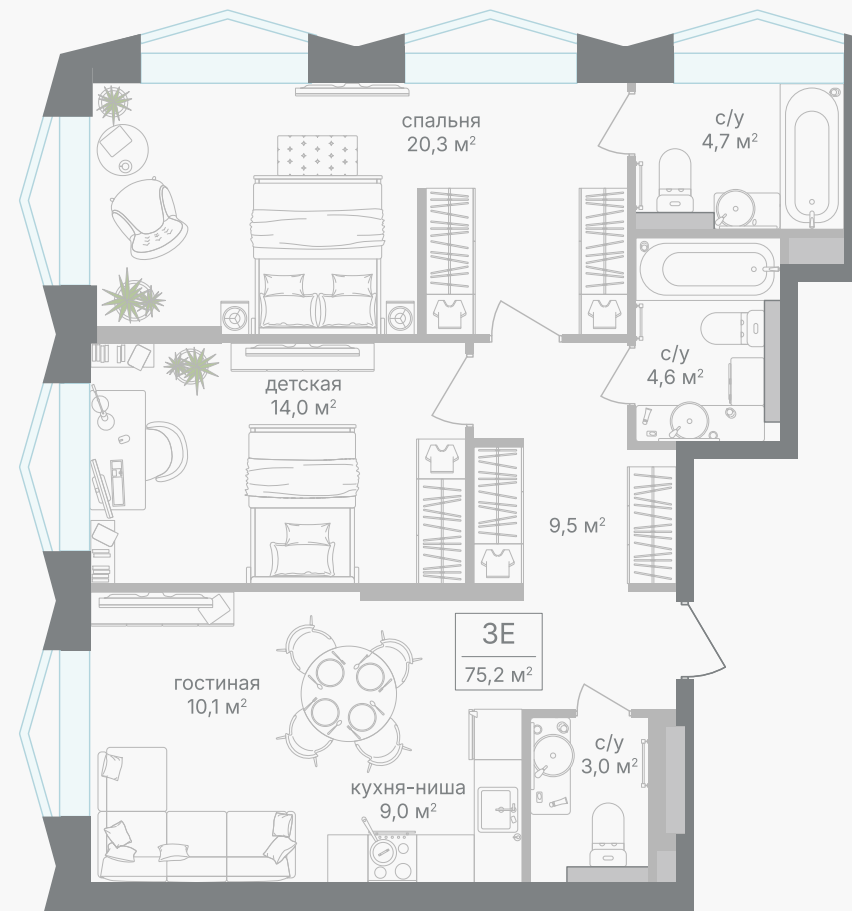

PG-ДЕВЕЛОПМЕНТ

3-комнатная евроквартира, 75.2 м²

ЖИЛОЙ КОМПЛЕКС

Петровский парк II

Корпус 1 Секция 7 Этаж 17 / 17

Комнат 2 Площадь 75.2 м² Отделка Нет

39 675 520 руб

Артикул 1-17-0968