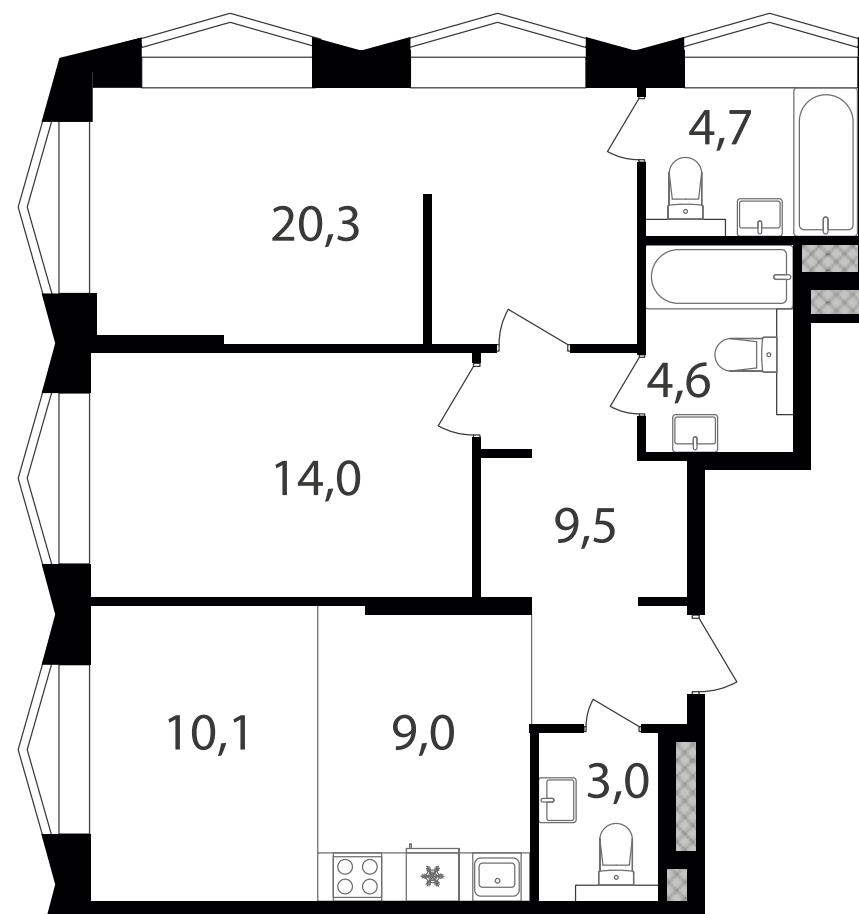

PG-ДЕВЕЛОПМЕНТ

+7 (495) 125-14-45

3-комнатная евроквартира, 75.2 м²

ЖИЛОЙ КОМПЛЕКС

Петровский парк II

| | | |
|--------|--------|---------|
| Корпус | Секция | Этаж |
| 1 | 7 | 17 / 17 |

| | | |
|--------|---------------------|---------|
| Комнат | Площадь | Отделка |
| 3 | 75.2 м ² | Нет |

30 155 200 руб

Артикул 1-17-0968

PG-ДЕВЕЛОПМЕНТ

+7 (495) 125-14-45

3-комнатная евроквартира, 75.2 м²

ЖИЛОЙ КОМПЛЕКС

Петровский парк II

Корпус 1 Секция 7 Этаж 17 / 17

Комнат 3 Площадь 75.2 м² Отделка Нет

30 155 200 руб

Артикул 1-17-0968