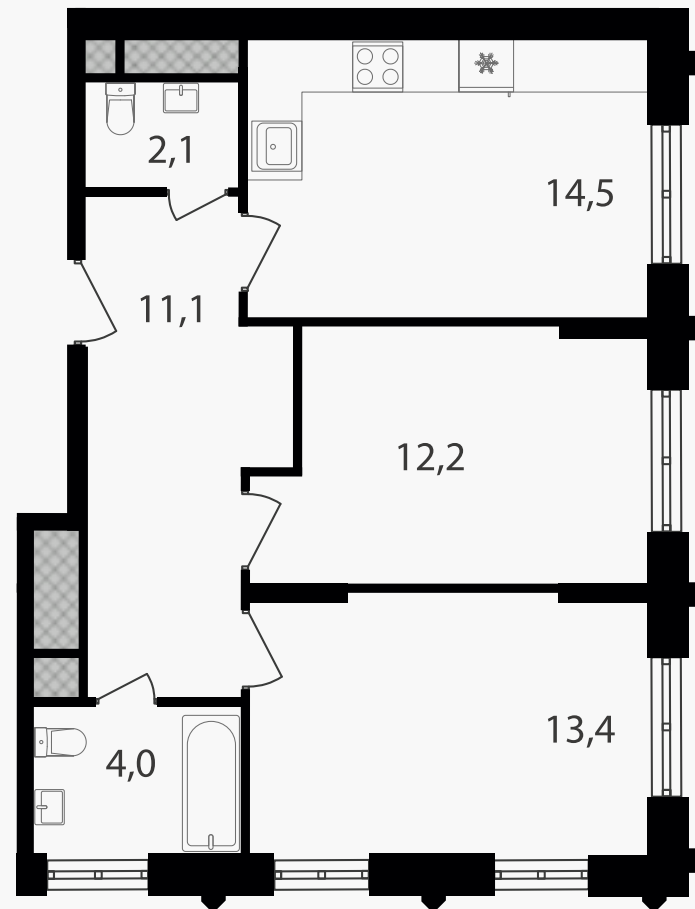

PG-ДЕВЕЛОПМЕНТ

2-комнатная квартира, 57.3 м²

ЖИЛОЙ КОМПЛЕКС

Варшавские ворота

Корпус 1 Секция 1 Этаж 23 / 30

Комнат 2 Площадь 57.3 м² Отделка Нет

21 590 640 руб

Артикул 1-23-140