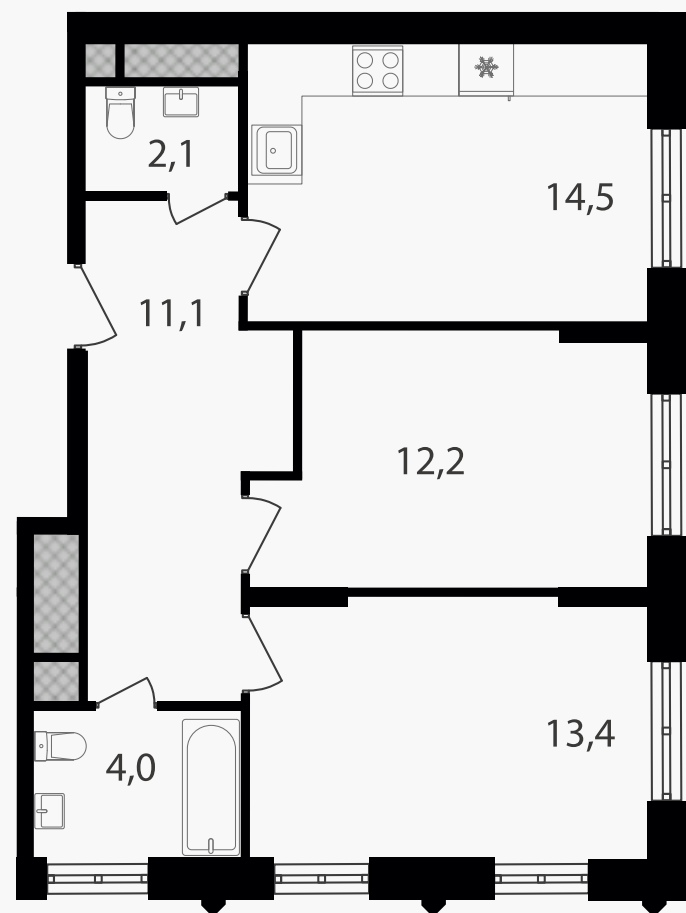

PG-ДЕВЕЛОПМЕНТ

2-комнатная квартира, 57.3 м²

ЖИЛОЙ КОМПЛЕКС

Варшавские ворота

Корпус 1 Секция 1 Этаж 23 / 30

Комнат 2 Площадь 57.3 м² Отделка Нет

21 590 640 руб

Артикул 1-23-140