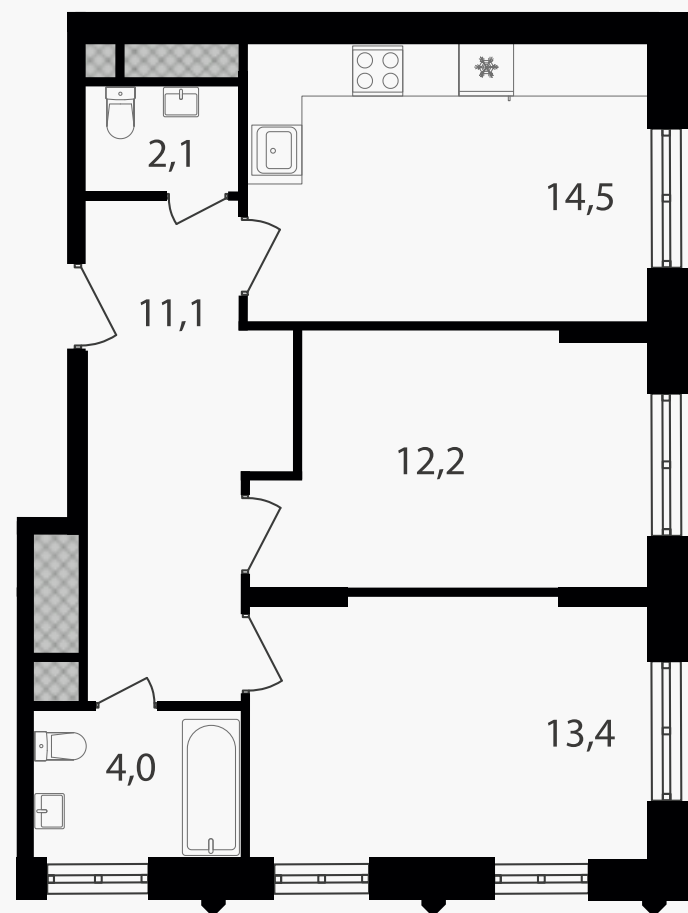

PG-ДЕВЕЛОПМЕНТ

+7 (495) 125-14-45

2-комнатная квартира, 57.3 м²

ЖИЛОЙ КОМПЛЕКС

Варшавские ворота

Корпус 1 Секция 1 Этаж 23 / 30

Комнат 2 Площадь 57.3 м² Отделка Нет

21 590 640 руб

Артикул 1-23-140

PG-ДЕВЕЛОПМЕНТ

+7 (495) 125-14-45

2-комнатная квартира, 57.3 м²

ЖИЛОЙ КОМПЛЕКС

Варшавские ворота

Корпус 1 Секция 1 Этаж 23 / 30

Комнат 2 Площадь 57.3 м² Отделка Нет