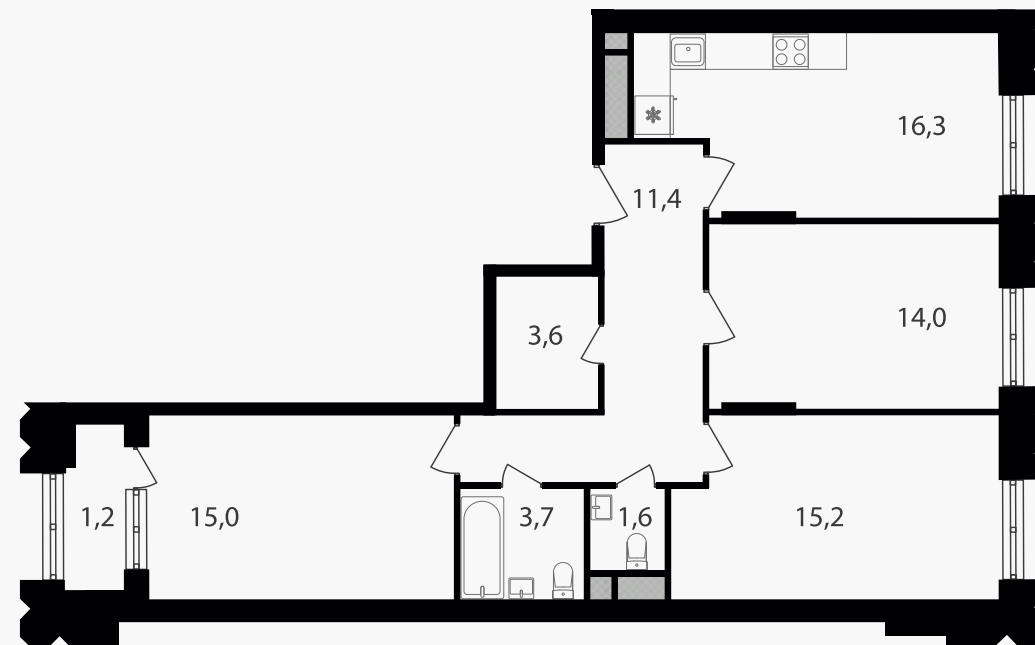

PG-ДЕВЕЛОПМЕНТ

3-комнатная квартира, 82 м²

ЖИЛОЙ КОМПЛЕКС

Варшавские ворота

Корпус 1 Секция 3 Этаж 9 / 30

Комнат 3 Площадь 82 м² Отделка Нет

28 700 000 руб

Артикул 1-9-268