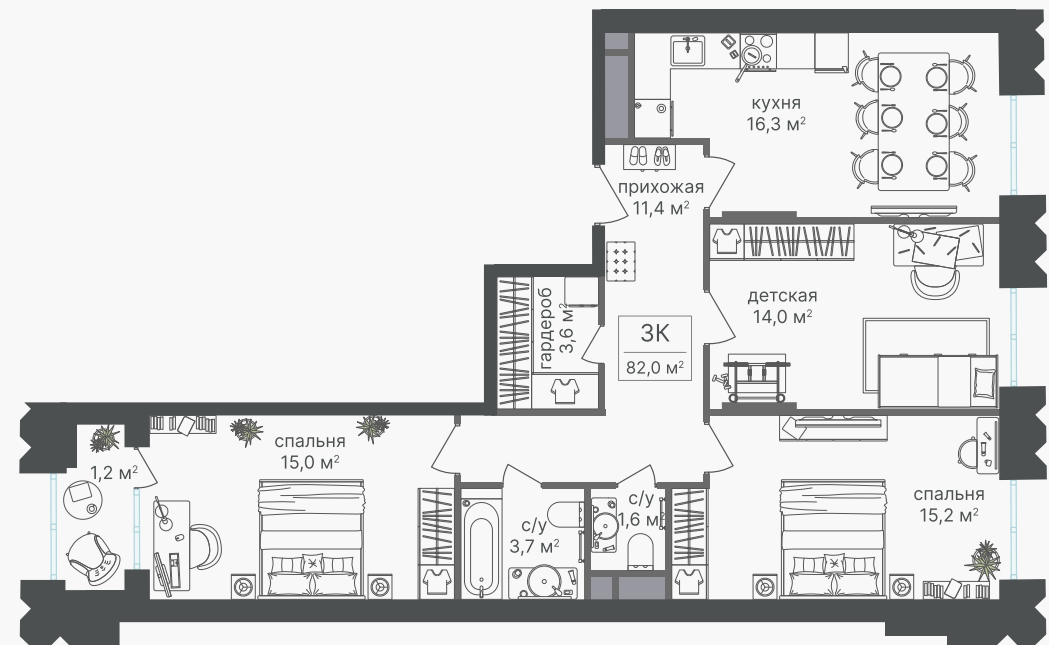

PG-ДЕВЕЛОПМЕНТ

+7 (495) 125-14-45

3-комнатная квартира, 82 м²

ЖИЛОЙ КОМПЛЕКС

Варшавские ворота

Корпус 1 Секция 3 Этаж 9 / 30

Комнат 3 Площадь 82 м² Отделка Нет

35 325 600 руб

Артикул 1-9-268

PG-ДЕВЕЛОПМЕНТ

+7 (495) 125-14-45

3-комнатная квартира, 82 м²

ЖИЛОЙ КОМПЛЕКС

Варшавские ворота

Корпус 1 Секция 3 Этаж 9 / 30

Комнат 3 Площадь 82 м² Отделка Нет