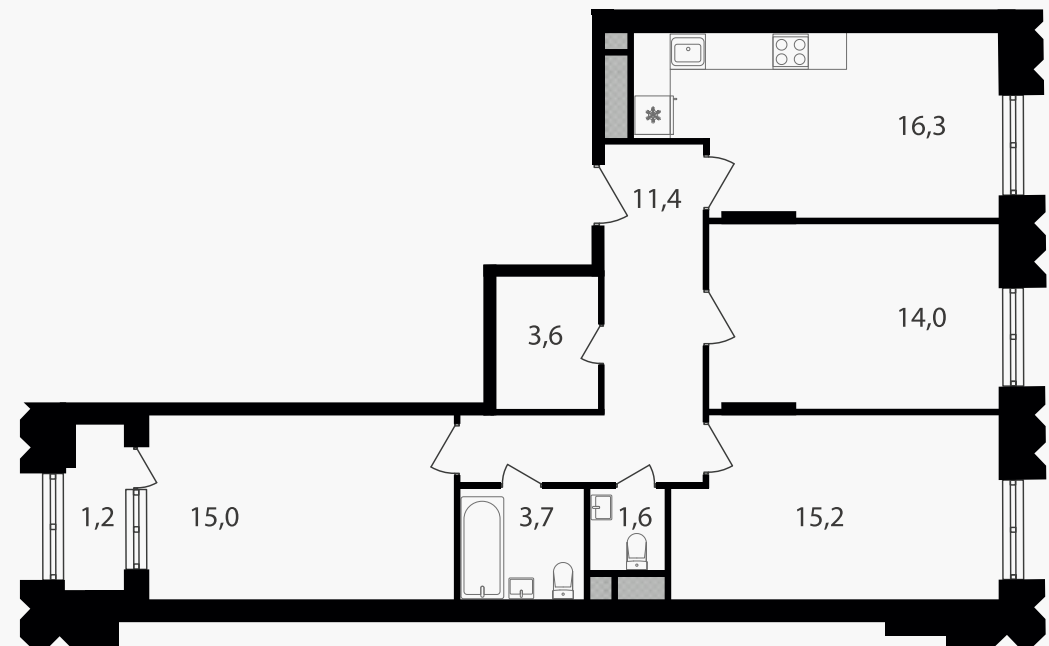

PG-ДЕВЕЛОПМЕНТ

3-комнатная квартира, 82 м²

ЖИЛОЙ КОМПЛЕКС

Варшавские ворота

Корпус 1 Секция 3 Этаж 9 / 30

Комнат 3 Площадь 82 м² Отделка Нет

32 111 200 руб

Артикул 1-9-268